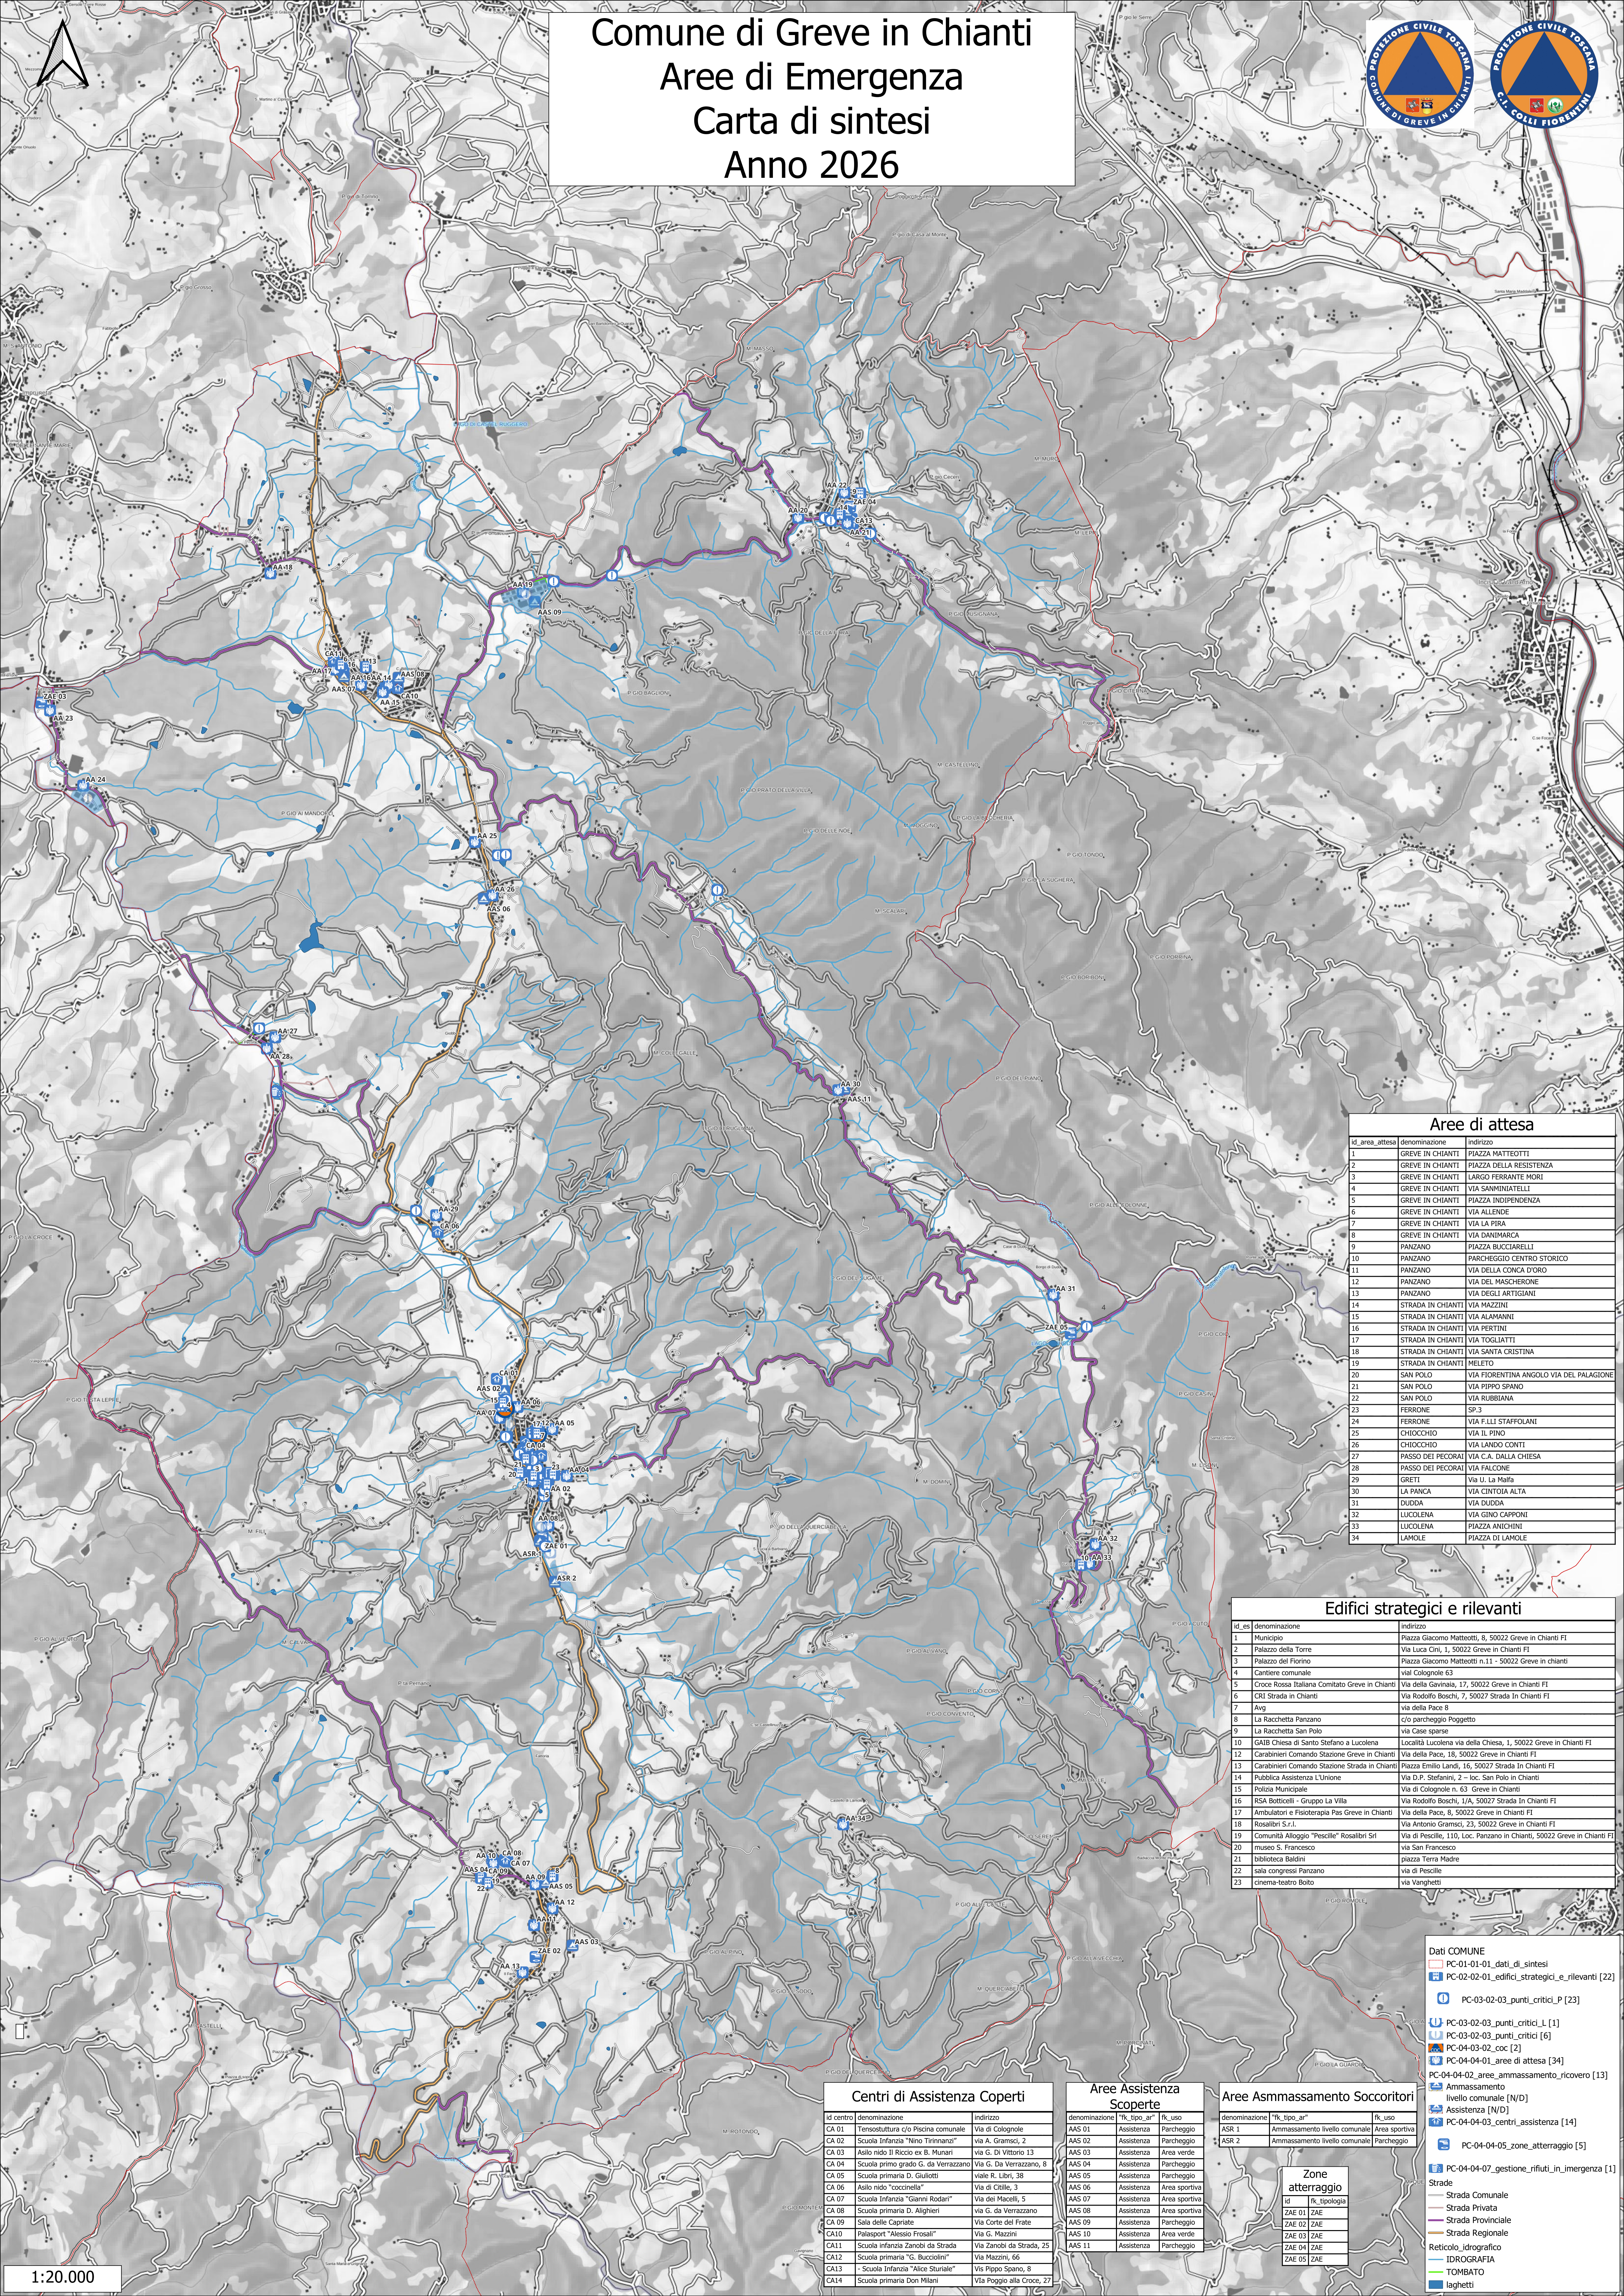

Comune di Greve in Chianti

Aree di Emergenza

Carta di sintesi

Anno 2026

Aree di attesa

id_arena	denominazione	indirizzo
1	GREVE IN CHIANTI	PIAZZA MATTEOTTI
2	GREVE IN CHIANTI	PIAZZA DELLA RESISTENZA
3	GREVE IN CHIANTI	LARGO FERRANTE MORI
4	GREVE IN CHIANTI	VIA SANMINIATELLI
5	GREVE IN CHIANTI	PIAZZA INDIPENDENZA
6	GREVE IN CHIANTI	VIA ALLENDE
7	GREVE IN CHIANTI	VIA LA PIRA
8	GREVE IN CHIANTI	VIA DANIMARCA
9	PANZANO	PIAZZA BUCCIARELLI
10	PANZANO	PARCHEGGIO CENTRO STORICO
11	PANZANO	VIA DELLA CONCA D'ORO
12	PANZANO	VIA DEL MASCHERONE
13	PANZANO	VIA DEGLI ARTIGIANI
14	STRADA IN CHIANTI	VIA MAZZINI
15	STRADA IN CHIANTI	VIA ALAMANNI
16	STRADA IN CHIANTI	VIA PERTINI
17	STRADA IN CHIANTI	VIA TOGLIATTI
18	STRADA IN CHIANTI	VIA SANTA CRISTINA
19	STRADA IN CHIANTI	MELETO
20	SAN POLO	VIA FIORENTINA ANGOLO VIA DEL PALAGIONE
21	SAN POLO	VIA PIPPO SPANO
22	SAN POLO	VIA RUBBIANA
23	FERRONE	SP.3
24	FERRONE	VIA F.LLI STAFFOLANI
25	CHIOCCIO	VIA IL RINO
26	CHIOCCIO	VIA LANDO COATI
27	PASSO DEI PECORAI	VIA C.A. DALLA CHIESA
28	PASSO DEI PECORAI	VIA FALCONE
29	GRETTI	Via U. La Malfa
30	LA PANCA	VIA CINTOIA ALTA
31	DUDDA	VIA DUDDA
32	LUCOLENA	VIA GINO CAPPONI
33	LUCOLENA	PIAZZA ANICHINI
34	LAMOLE	PIAZZA DI LAMOLE

Edifici strategici e rilevanti

Centri di Assistenza Coperti

Aree Assistenza Scoperte

denominazione	fk_tipo_ar	fk_uso
AAS 01	Assistenza	Parcheggio
AAS 02	Assistenza	Parcheggio
AAS 03	Assistenza	Area verde
AAS 04	Assistenza	Parcheggio
AAS 05	Assistenza	Parcheggio
AAS 06	Assistenza	Area sportiva
AAS 07	Assistenza	Area sportiva
AAS 08	Assistenza	Area sportiva
AAS 09	Assistenza	Parcheggio
AAS 10	Assistenza	Area verde
AAS 11	Assistenza	Parcheggio

Aree Ammassamento Soccorritori

denominazione	fk_tipo_ar	fk_uso
ASR 1	Ammassamento livello comunale	Area sportiva
ASR 2	Ammassamento livello comunale	Parcheggio

Zone atterraggio

id	fk_tipologia
ZAE 01	ZAE
ZAE 02	ZAE
ZAE 03	ZAE
ZAE 04	ZAE
ZAE 05	ZAE

Dati COMUNE

- PC-01-01-01_dati_di_sintesi
- PC-02-02-01_edifici_strategici_e_rilevanti [22]
- PC-03-02-03_punti_critici_P [23]
- PC-03-02-03_punti_critici_L [11]
- PC-03-02-03_punti_critici [6]
- PC-04-03-02_coc [2]
- PC-04-04-01_aree_di_attesa [34]
- PC-04-04-02_aree_ammassamento_ricovero [13]
- Ammassamento livello comunale [N/D]
- Assistenza [N/D]
- PC-04-04-03_centri_assistenza [14]
- PC-04-04-05_zone_atterraggio [5]
- PC-04-04-07_gestione_rifiuti_in_emergenza [1]

Strade

- Strada Comunale
- Strada Privata
- Strada Provinciale
- Strada Regionale

Reticolo idrografico

- IDROGRAFIA
- TOMBATO
- laghetti