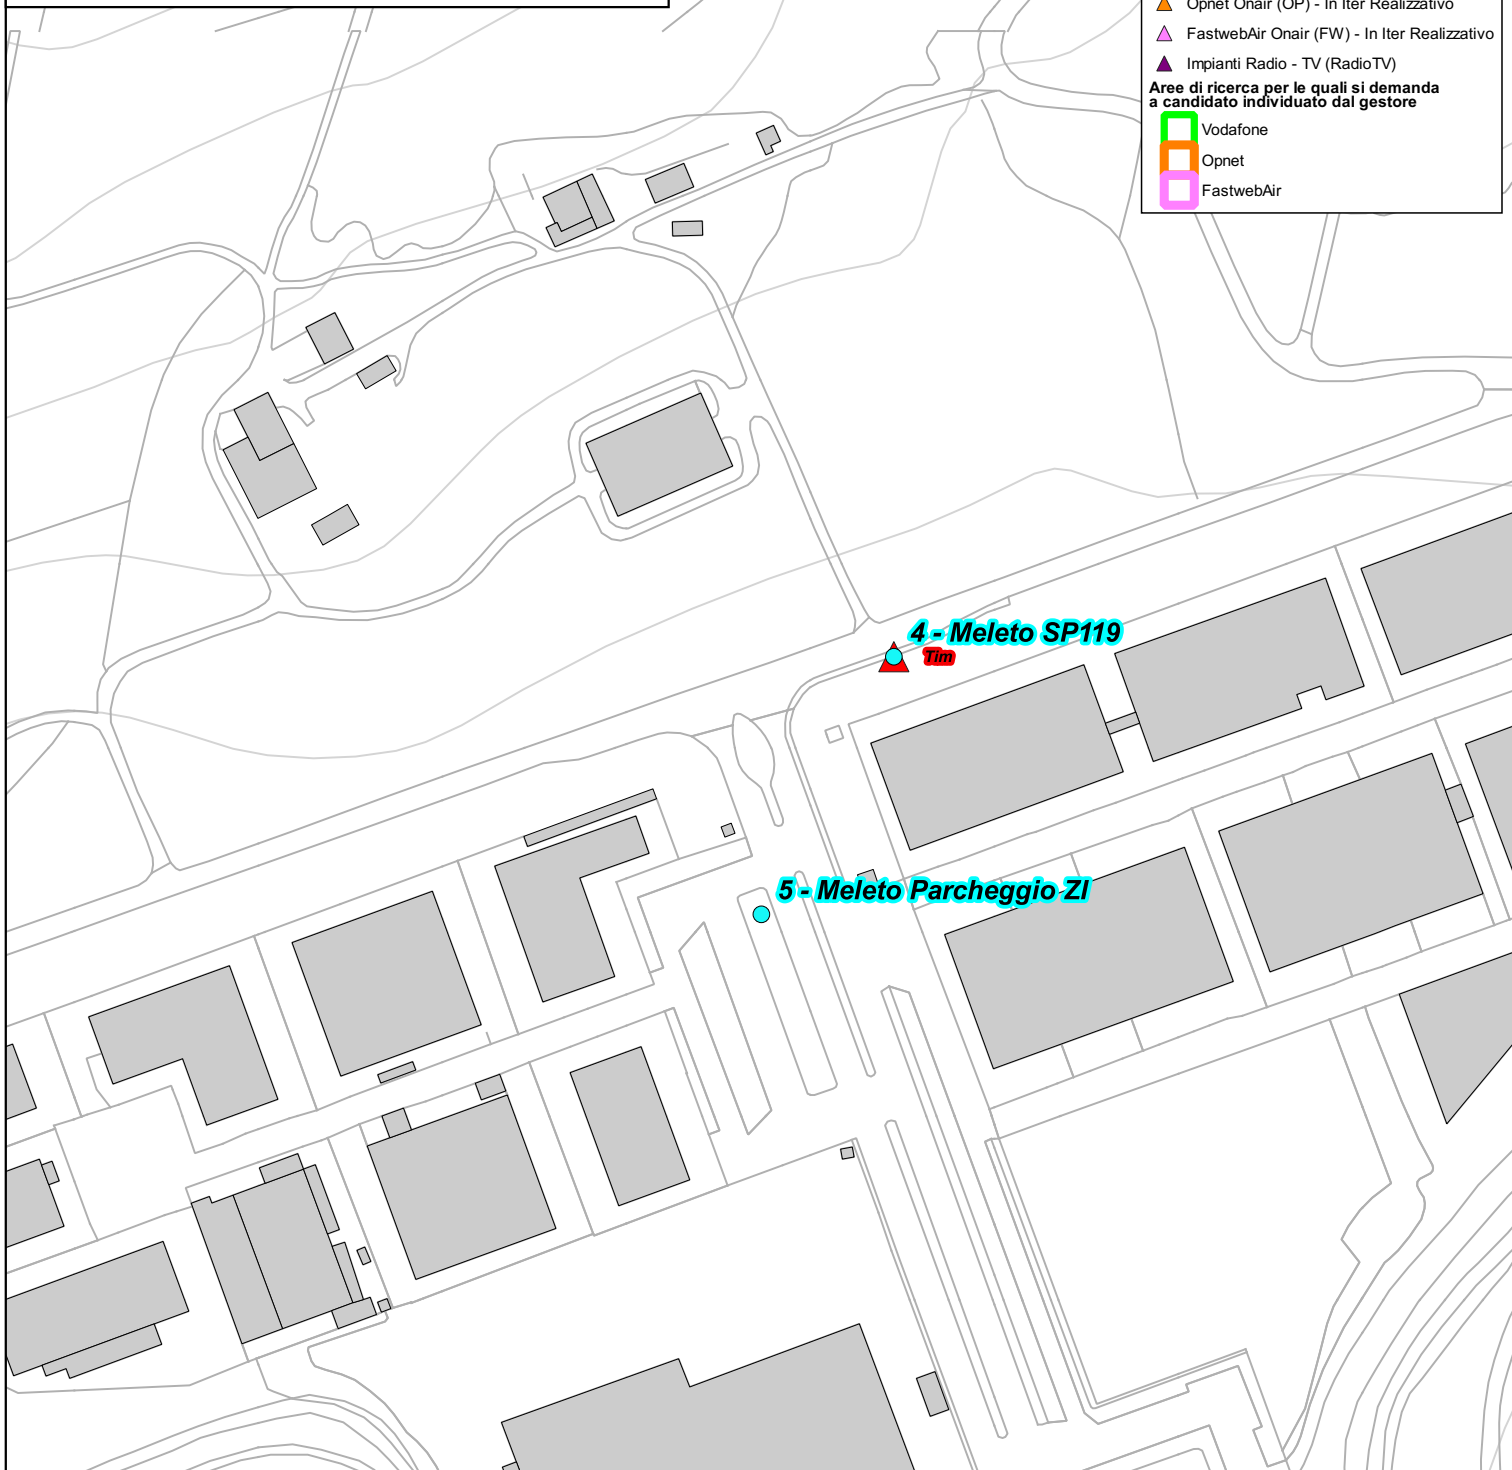

Comune di Greve in Chianti

Allegato A - Mappa delle Localizzazioni - Anno 2023

Piano territoriale per l'installazione di Stazioni Radio Base per la telefonia mobile e assimilabili

Legenda

1. Ipotesi Localizzazione
   - ▲ Tim Onair (Tim)
   - ▲ Vodafone Onair (VF)
   - ▲ WindTre Onair (W3)
   - ▲ Opnet Onair (OP) - In Iter Realizzativo
   - ▲ FastwebAir Onair (FW) - In Iter Realizzativo
   - ▲ Impianti Radio - TV (RadioTV)
2. **Aree di ricerca per le quali si demanda a candidato individuato dal gestore**
3. Vodafone
   - Opnet
   - FastwebAir

N°	Ipotesi Localizzazione	Gestore	Proprietà	Note	
1	Via Melazzano c/o Serbatoio Comunale	Iliad	Comunale	Costing	Ipotesi singola
2	Poggio ai Mandorli Ip1	Iliad	Privata	Costing	Ipotesi alternative per Iliad
3	Poggio ai Mandorli Ip2	Vodafone Iliad	Privata	Costing	
4	Meleto SP119	WindTre Iliad	Comunale	Nuovo Impianto	Ipotesi alternative
5	Meleto Parcheggio ZI	WindTre Iliad	Comunale	Nuovo Impianto	
6	Cimitero di San Polo in Chianti	Iliad	Comunale	Costing	Ipotesi singola
7	Cimitero Panzano	Iliad WindTre Opnet FastwebAir	Comunale	Nuovo Impianto	Ipotesi singola
8	Parcheggio Comunale Zona Dudda	WindTre	Comunale	Nuovo Impianto	Ipotesi singola
9	Cimitero Lucolena in Chianti*	Vodafone	Comunale	Nuovo Impianto	Ipotesi alternative
10	Area Comunale Lucolena in Chianti*	Vodafone	Comunale	Nuovo Impianto	
11	Poggio Corni c/o Onair	Vodafone	Comunale	Costing	Ipotesi alternative per Vodafone
12	Monte San Michele	Vodafone WindTre	Comunale	Nuovo Impianto	
13	Monte San Michele 2	Tim	Privata	Costing	Ipotesi singola
14	Parcheggio Comunale Zona La Panca	Candidato a disposizione	Comunale	Nuovo Impianto	-

*Note: Localizzazione da verificare previa disponibilità area.