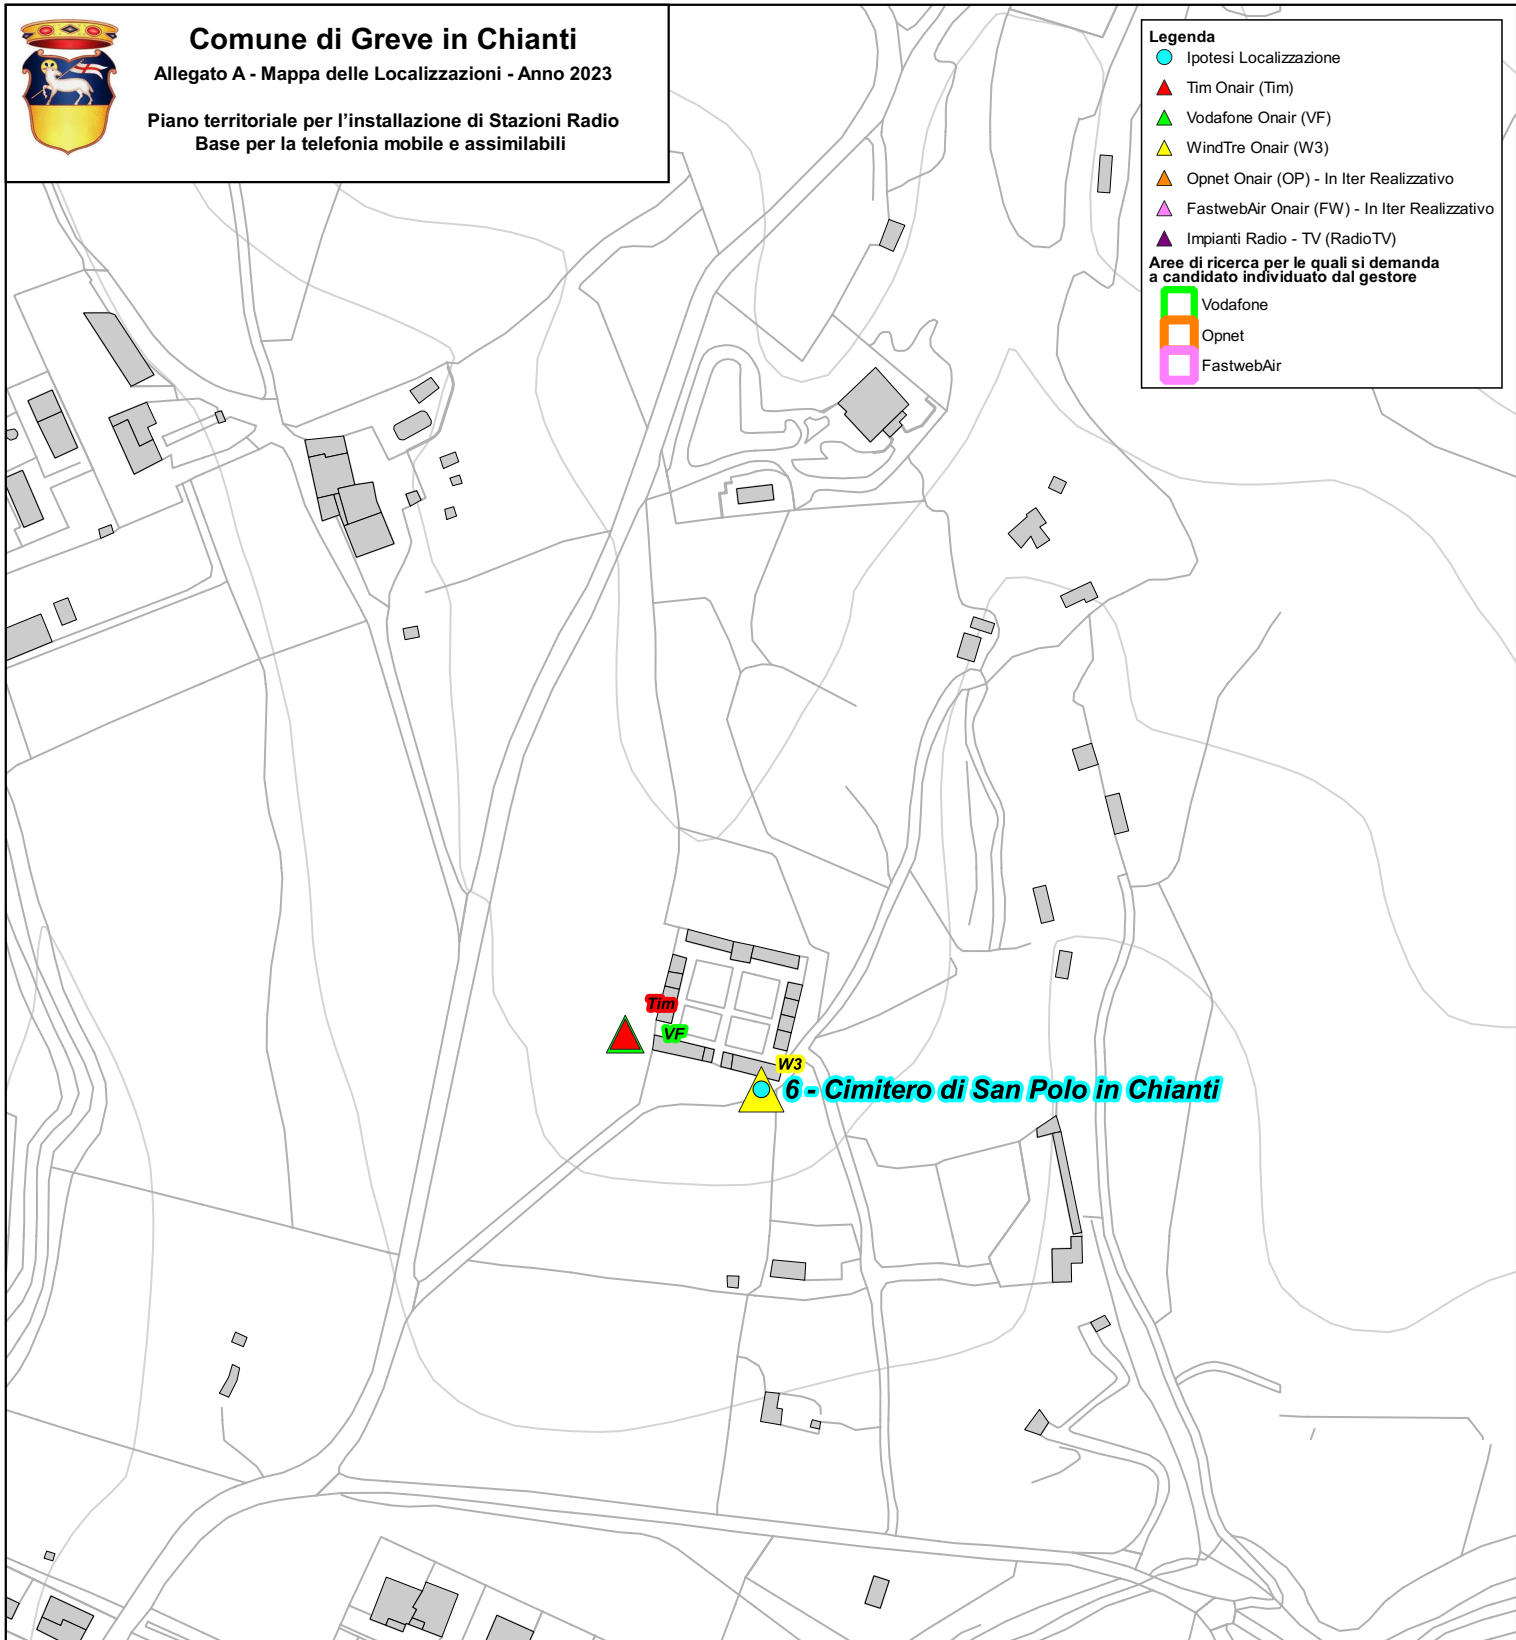

Comune di Greve in Chianti

Allegato A - Mappa delle Localizzazioni - Anno 2023

Piano territoriale per l'installazione di Stazioni Radio Base per la telefonia mobile e assimilabili

Legenda

1. Ipotesi Localizzazione
   - ▲ Tim Onair (Tim)
   - ▲ Vodafone Onair (VF)
   - ▲ WindTre Onair (W3)
   - ▲ Opnet Onair (OP) - In Iter Realizzativo
   - ▲ FastwebAir Onair (FW) - In Iter Realizzativo
   - ▲ Impianti Radio - TV (RadioTV)
2. **Aree di ricerca per le quali si demanda a candidato individuato dal gestore**
3. Vodafone
   - Opnet
   - FastwebAir

6 - Cimitero di San Polo in Chianti

N°	Ipotesi Localizzazione	Gestore	Proprietà	Note	
1	Via Melazzano c/o Serbatoio Comunale	Iliad	Comunale	Costing	Ipotesi singola
2	Poggio ai Mandorli Ip1	Iliad	Privata	Costing	Ipotesi alternative per Iliad
3	Poggio ai Mandorli Ip2	Vodafone Iliad	Privata	Costing	
4	Meleto SP119	WindTre Iliad	Comunale	Nuovo Impianto	Ipotesi alternative
5	Meleto Parcheggio ZI	WindTre Iliad	Comunale	Nuovo Impianto	
6	Cimitero di San Polo in Chianti	Iliad	Comunale	Costing	Ipotesi singola
7	Cimitero Panzano	Iliad WindTre Opnet FastwebAir	Comunale	Nuovo Impianto	Ipotesi singola
8	Parcheggio Comunale Zona Dudda	WindTre	Comunale	Nuovo Impianto	Ipotesi singola
9	Cimitero Lucolena in Chianti*	Vodafone	Comunale	Nuovo Impianto	Ipotesi alternative
10	Area Comunale Lucolena in Chianti*	Vodafone	Comunale	Nuovo Impianto	
11	Poggio Corni c/o Onair	Vodafone	Comunale	Costing	Ipotesi alternative per Vodafone
12	Monte San Michele	Vodafone WindTre	Comunale	Nuovo Impianto	
13	Monte San Michele 2	Tim	Privata	Costing	Ipotesi singola
14	Parcheggio Comunale Zona La Panca	Candidato a disposizione	Comunale	Nuovo Impianto	-

*Note: Localizzazione da verificare previa disponibilità area.