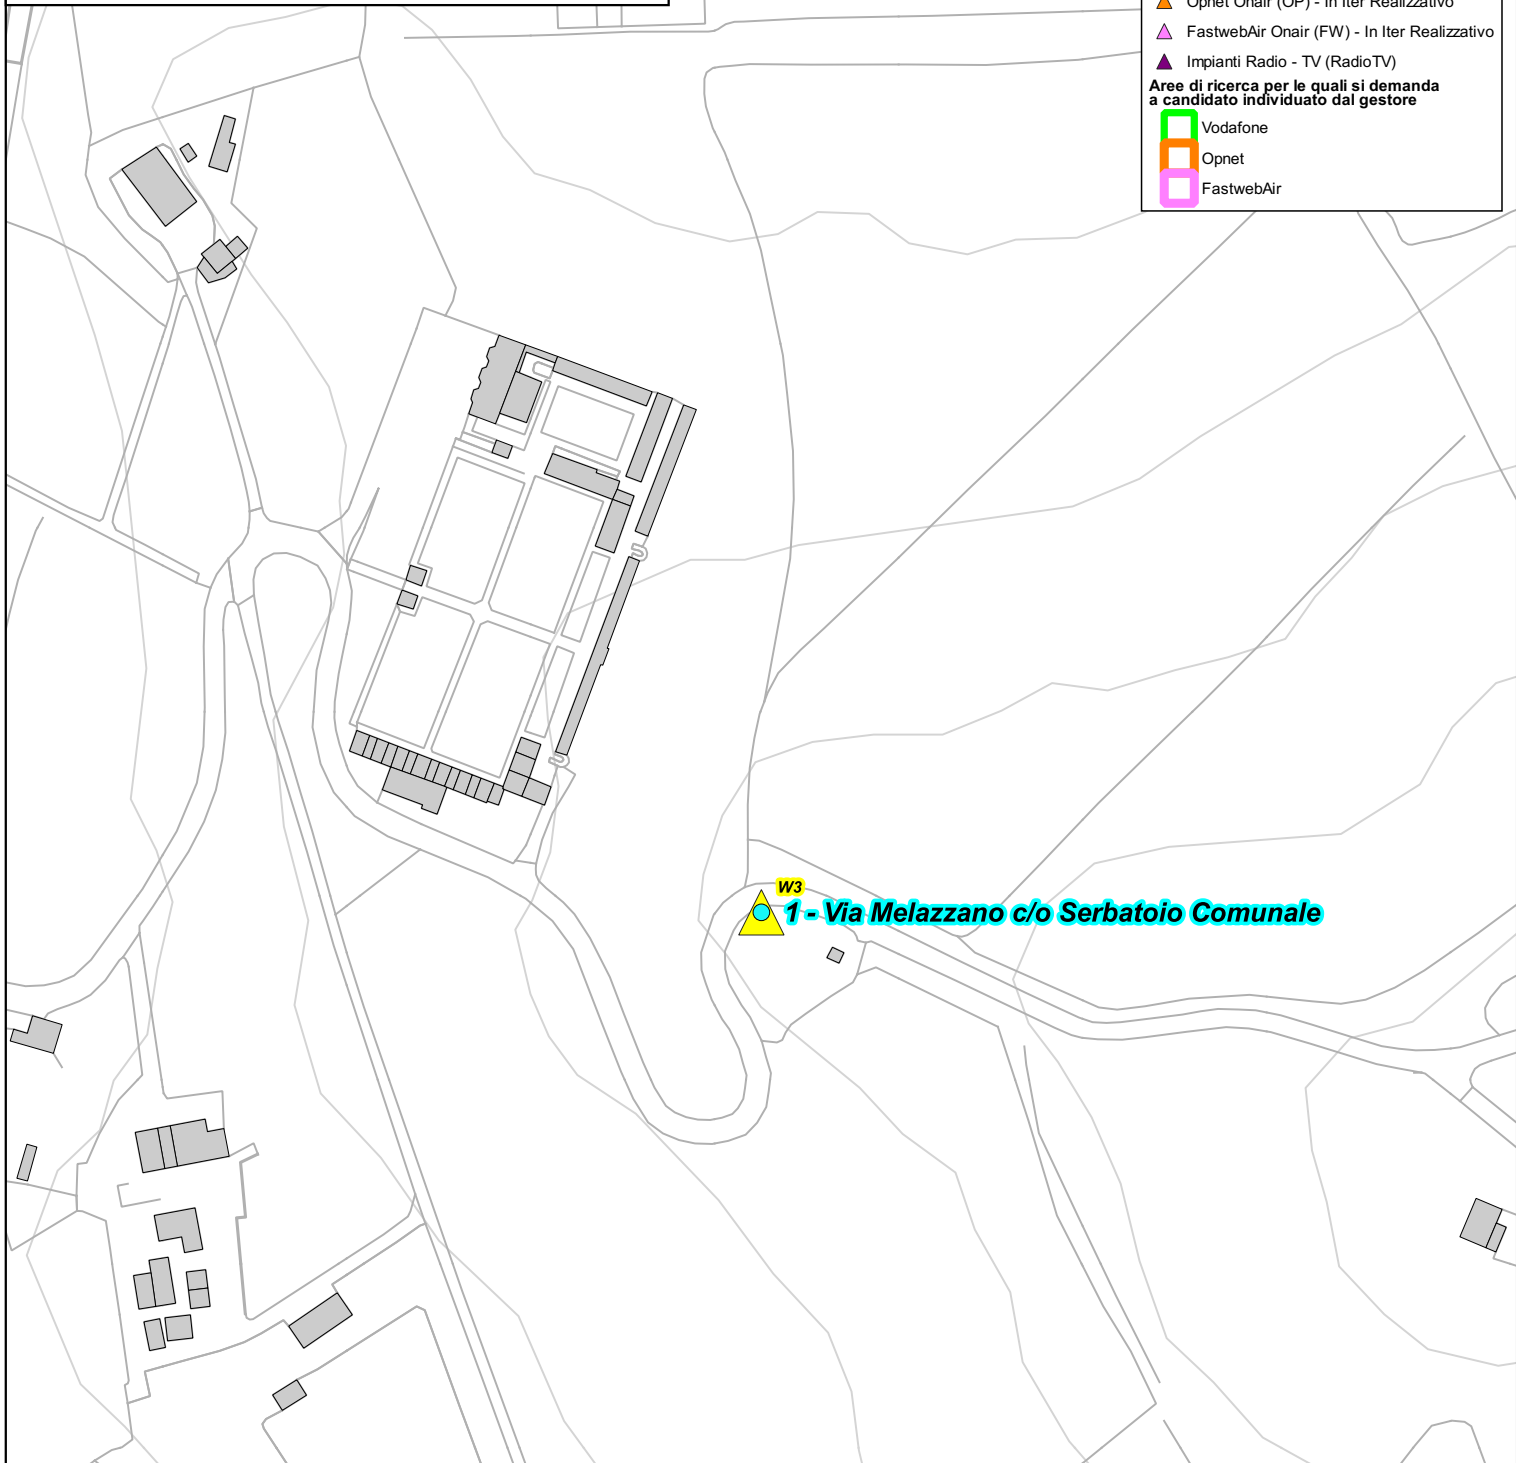

Comune di Greve in Chianti

Allegato A - Mappa delle Localizzazioni - Anno 2023

Piano territoriale per l'installazione di Stazioni Radio Base per la telefonia mobile e assimilabili

Legenda

1. Ipotesi Localizzazione
   - Tim Onair (Tim)
   - Vodafone Onair (VF)
   - WindTre Onair (W3)
   - Opnet Onair (OP) - In Iter Realizzativo
   - FastwebAir Onair (FW) - In Iter Realizzativo
   - Impianti Radio - TV (RadioTV)
2. **Aree di ricerca per le quali si demanda a candidato individuato dal gestore**
3. Vodafone
   - Opnet
   - FastwebAir

N°	Ipotesi Localizzazione	Gestore	Proprietà	Note	
1	Via Melazzano c/o Serbatoio Comunale	Iliad	Comunale	Cositing	Ipotesi singola
2	Poggio ai Mandorli Ip1	Iliad	Privata	Cositing	Ipotesi alternative per Iliad
3	Poggio ai Mandorli Ip2	Vodafone Iliad	Privata	Cositing	
4	Meleto SP119	WindTre Iliad	Comunale	Nuovo Impianto	Ipotesi alternative
5	Meleto Parcheggio ZI	WindTre Iliad	Comunale	Nuovo Impianto	
6	Cimitero di San Polo in Chianti	Iliad	Comunale	Cositing	Ipotesi singola
7	Cimitero Panzano	Iliad WindTre Opnet FastwebAir	Comunale	Nuovo Impianto	Ipotesi singola
8	Parcheggio Comunale Zona Dudda	WindTre	Comunale	Nuovo Impianto	Ipotesi singola
9	Cimitero Lucolena in Chianti*	Vodafone	Comunale	Nuovo Impianto	Ipotesi alternative
10	Area Comunale Lucolena in Chianti*	Vodafone	Comunale	Nuovo Impianto	
11	Poggio Corni c/o Onair	Vodafone	Comunale	Cositing	Ipotesi alternative per Vodafone
12	Monte San Michele	Vodafone WindTre	Comunale	Nuovo Impianto	
13	Monte San Michele 2	Tim	Privata	Cositing	Ipotesi singola
14	Parcheggio Comunale Zona La Panca	Candidato a disposizione	Comunale	Nuovo Impianto	-

*Note: Localizzazione da verificare previa disponibilità area.