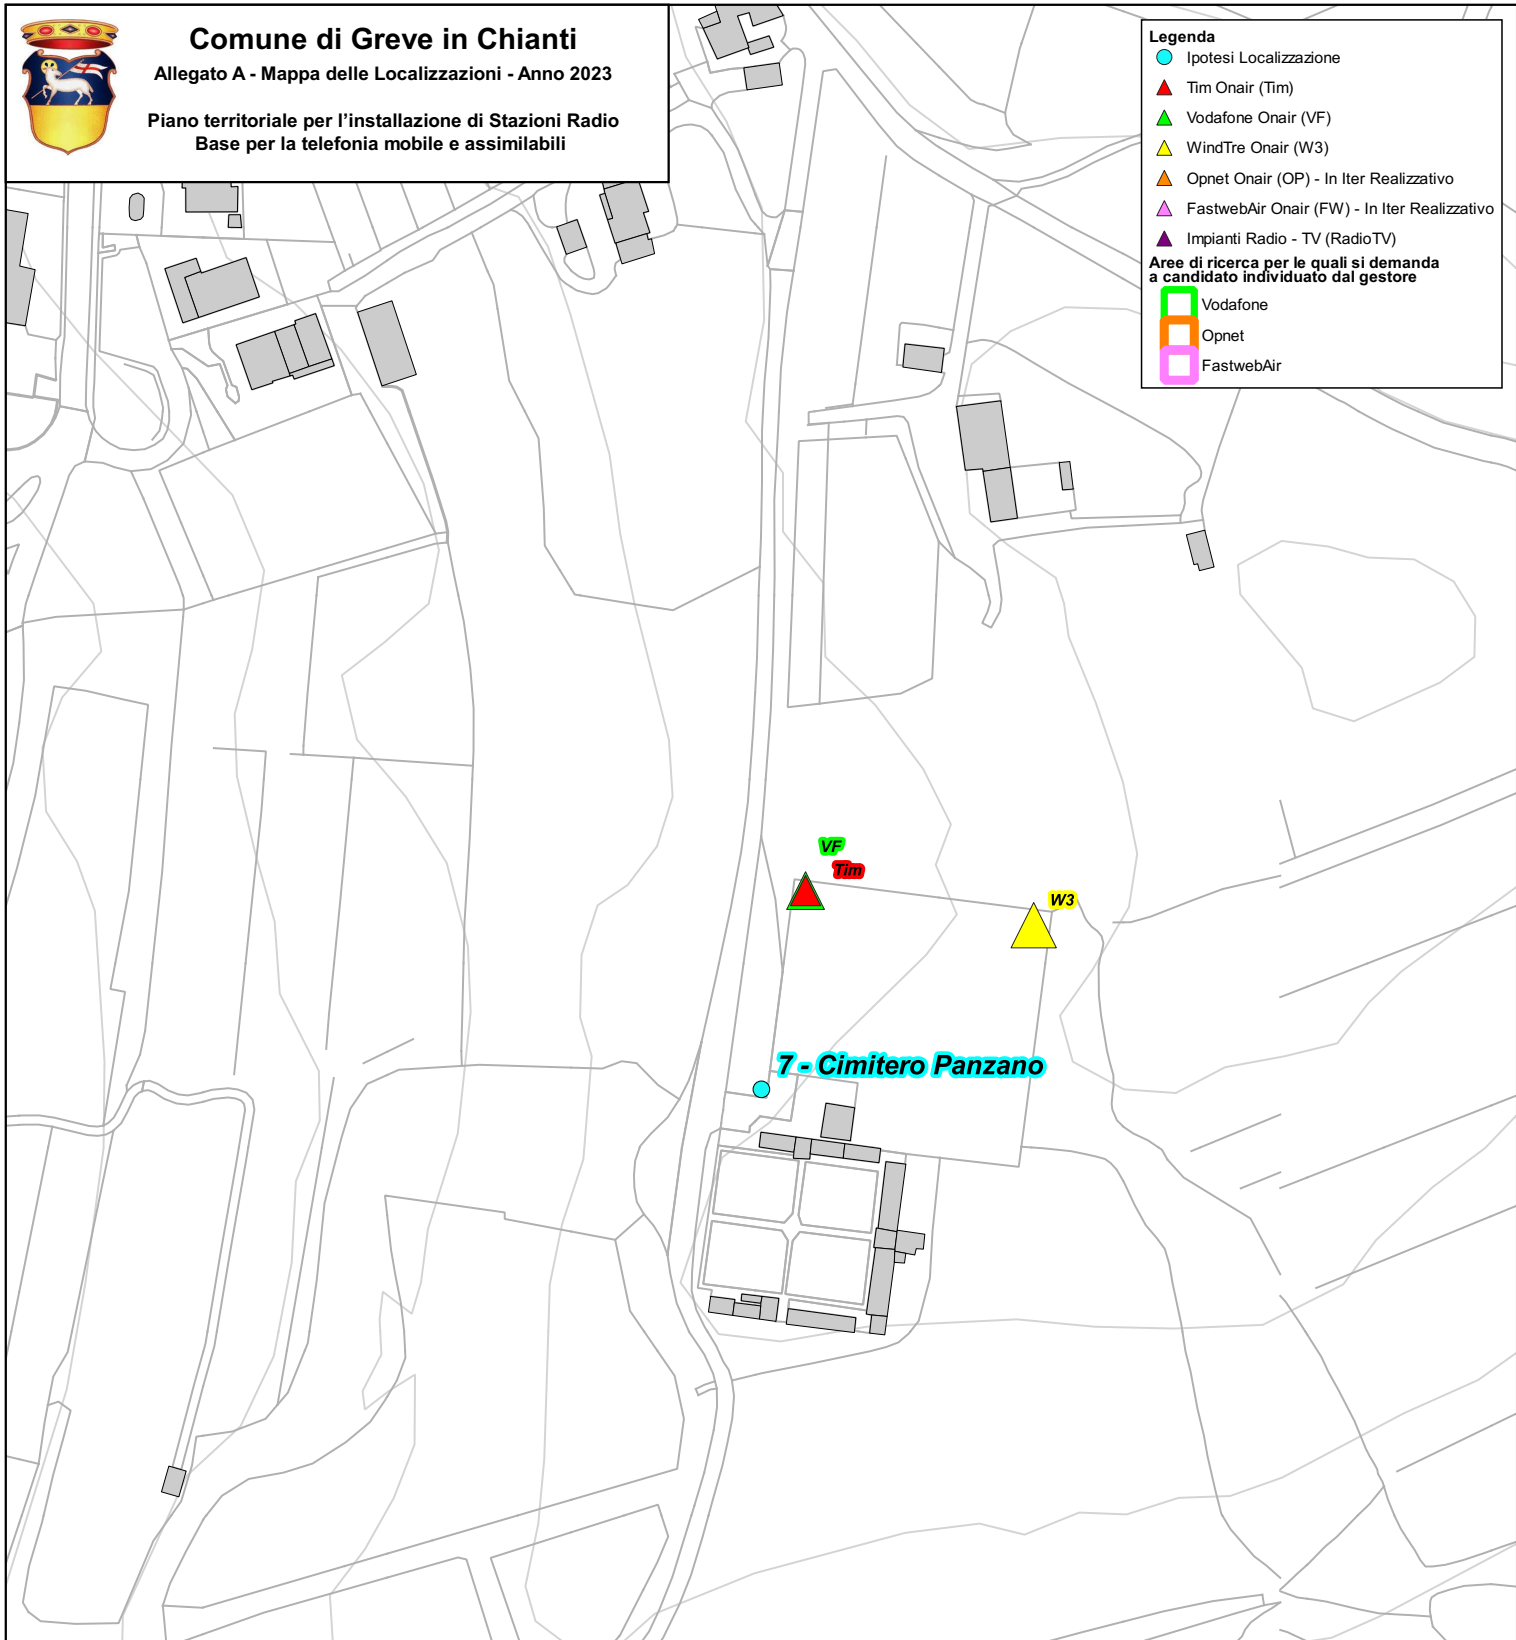

Comune di Greve in Chianti

Allegato A - Mappa delle Localizzazioni - Anno 2023

Piano territoriale per l'installazione di Stazioni Radio Base per la telefonia mobile e assimilabili

Legenda

1. Ipotesi Localizzazione
   - ▲ Tim Onair (Tim)
   - ▲ Vodafone Onair (VF)
   - ▲ WindTre Onair (W3)
   - ▲ Opnet Onair (OP) - In Iter Realizzativo
   - ▲ FastwebAir Onair (FW) - In Iter Realizzativo
   - ▲ Impianti Radio - TV (RadioTV)
2. **Aree di ricerca per le quali si demanda a candidato individuato dal gestore**
3. Vodafone
   - Opnet
   - FastwebAir

N°	Ipotesi Localizzazione	Gestore	Proprietà	Note	
1	Via Melazzano c/o Serbatoio Comunale	Iliad	Comunale	Costing	Ipotesi singola
2	Poggio ai Mandorli Ip1	Iliad	Privata	Costing	Ipotesi alternative per Iliad
3	Poggio ai Mandorli Ip2	Vodafone Iliad	Privata	Costing	
4	Meleto SP119	WindTre Iliad	Comunale	Nuovo Impianto	
5	Meleto Parcheggio ZI	WindTre Iliad	Comunale	Nuovo Impianto	Ipotesi alternative
6	Cimitero di San Polo in Chianti	Iliad	Comunale	Costing	Ipotesi singola
7	Cimitero Panzano	Iliad WindTre Opnet FastwebAir	Comunale	Nuovo Impianto	Ipotesi singola
8	Parcheggio Comunale Zona Dudda	WindTre	Comunale	Nuovo Impianto	Ipotesi singola
9	Cimitero Lucolena in Chianti*	Vodafone	Comunale	Nuovo Impianto	Ipotesi alternative
10	Area Comunale Lucolena in Chianti*	Vodafone	Comunale	Nuovo Impianto	
11	Poggio Corni c/o Onair	Vodafone	Comunale	Costing	Ipotesi alternative per Vodafone
12	Monte San Michele	Vodafone WindTre	Comunale	Nuovo Impianto	
13	Monte San Michele 2	Tim	Privata	Costing	Ipotesi singola
14	Parcheggio Comunale Zona La Panca	Candidato a disposizione	Comunale	Nuovo Impianto	-

*Note: Localizzazione da verificare previa disponibilità area.