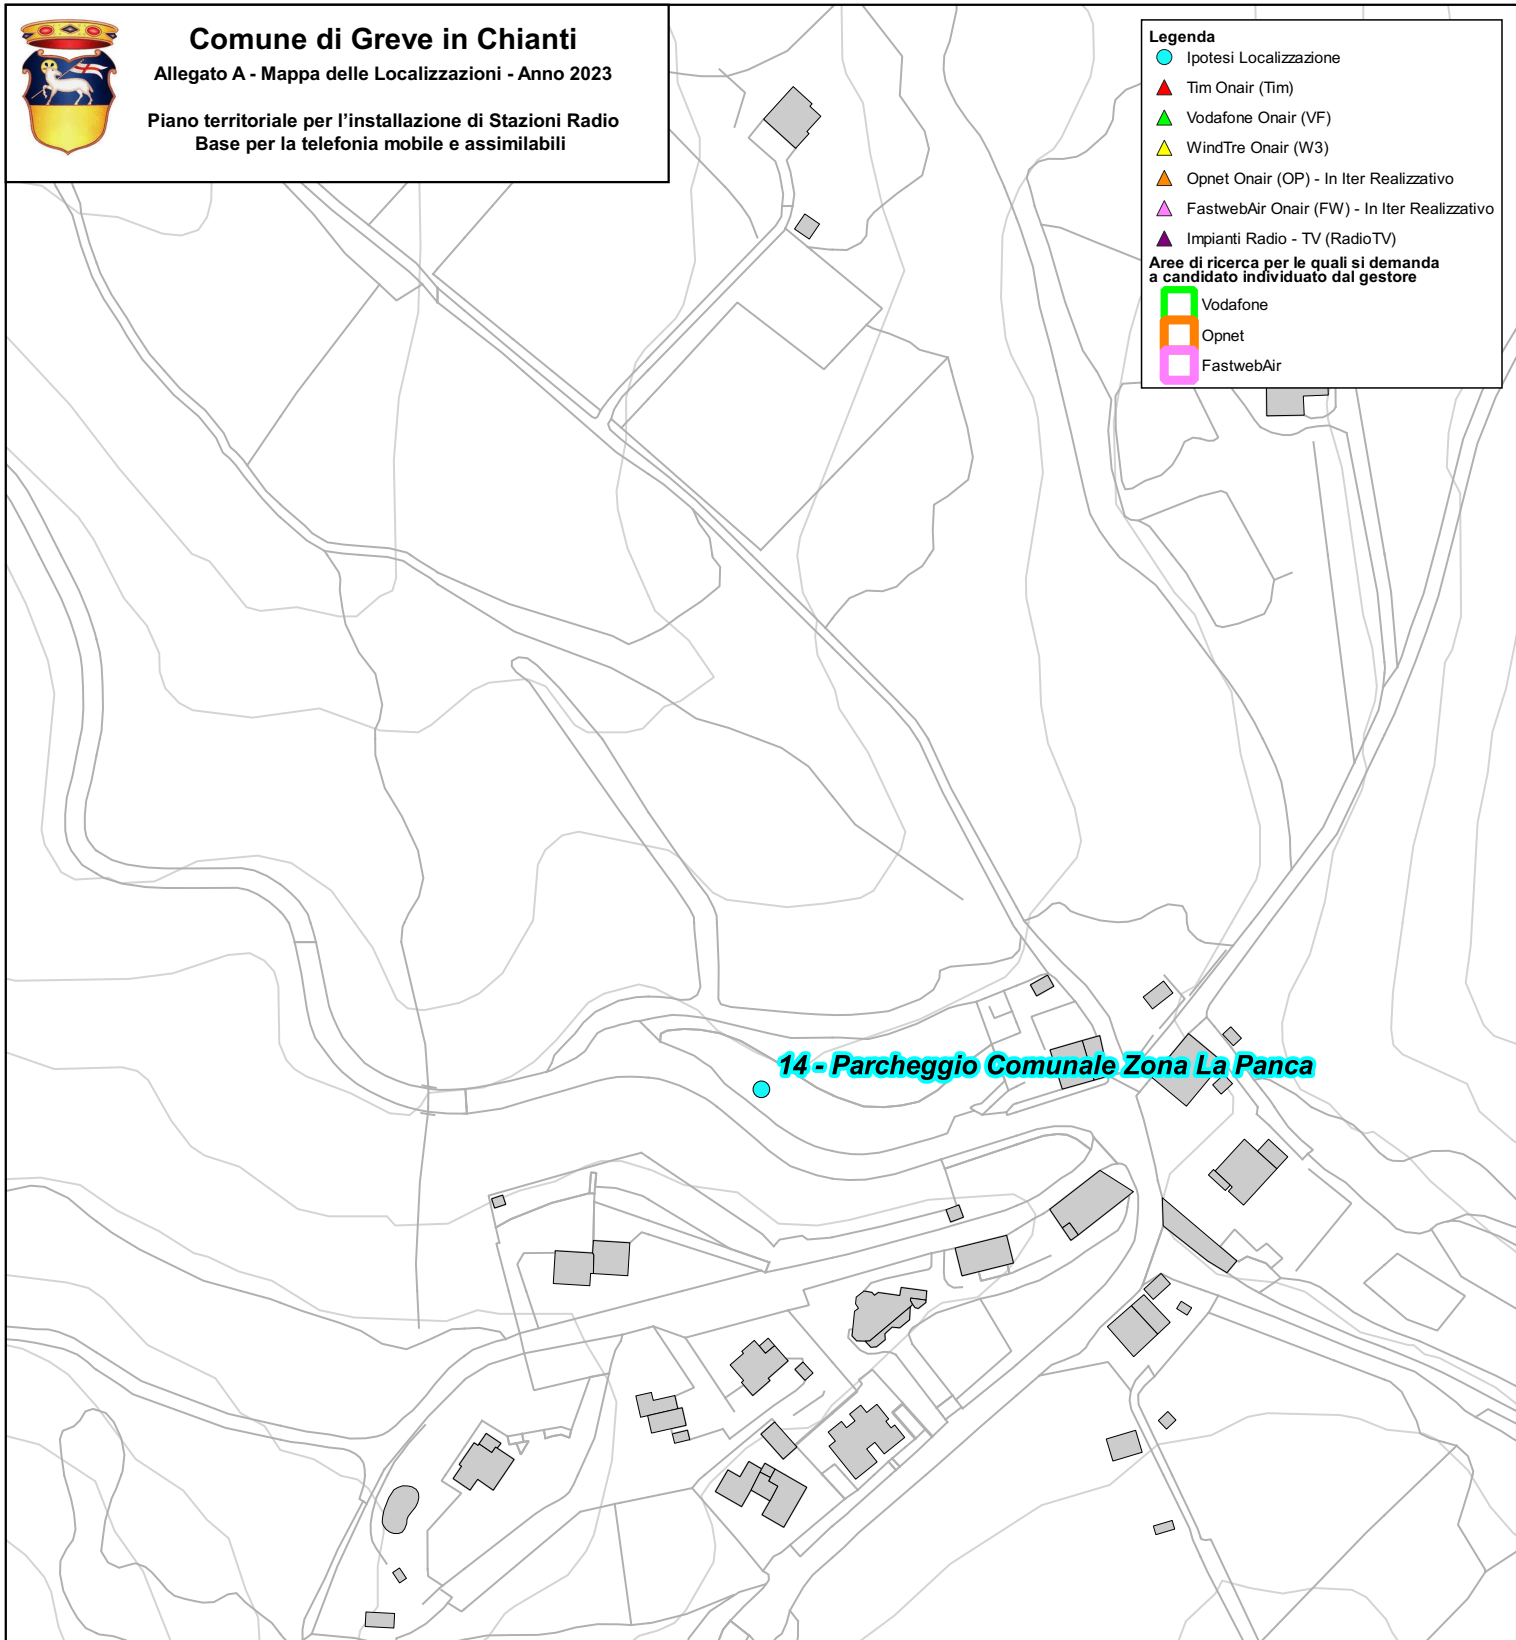

Comune di Greve in Chianti

Allegato A - Mappa delle Localizzazioni - Anno 2023

Piano territoriale per l'installazione di Stazioni Radio Base per la telefonia mobile e assimilabili

Legenda

1. Ipotesi Localizzazione
   - ▲ Tim Onair (Tim)
   - ▲ Vodafone Onair (VF)
   - ▲ WindTre Onair (W3)
   - ▲ Opnet Onair (OP) - In Iter Realizzativo
   - ▲ FastwebAir Onair (FW) - In Iter Realizzativo
   - ▲ Impianti Radio - TV (RadioTV)
2. **Aree di ricerca per le quali si demanda a candidato individuato dal gestore**
3. Vodafone
   - Opnet
   - FastwebAir

14 - Parcheggio Comunale Zona La Panca

N°	Ipotesi Localizzazione	Gestore	Proprietà	Note	
1	Via Melazzano c/o Serbatoio Comunale	Iliad	Comunale	Costing	Ipotesi singola
2	Poggio ai Mandorli Ip1	Iliad	Privata	Costing	Ipotesi alternative per Iliad
3	Poggio ai Mandorli Ip2	Vodafone Iliad	Privata	Costing	
4	Meleto SP119	WindTre Iliad	Comunale	Nuovo Impianto	Ipotesi alternative
5	Meleto Parcheggio ZI	WindTre Iliad	Comunale	Nuovo Impianto	
6	Cimitero di San Polo in Chianti	Iliad	Comunale	Costing	Ipotesi singola
7	Cimitero Panzano	Iliad WindTre Opnet FastwebAir	Comunale	Nuovo Impianto	Ipotesi singola
8	Parcheggio Comunale Zona Dudda	WindTre	Comunale	Nuovo Impianto	Ipotesi singola
9	Cimitero Lucolena in Chianti*	Vodafone	Comunale	Nuovo Impianto	Ipotesi alternative
10	Area Comunale Lucolena in Chianti*	Vodafone	Comunale	Nuovo Impianto	
11	Poggio Corni c/o Onair	Vodafone	Comunale	Costing	Ipotesi alternative per Vodafone
12	Monte San Michele	Vodafone WindTre	Comunale	Nuovo Impianto	
13	Monte San Michele 2	Tim	Privata	Costing	Ipotesi singola
14	Parcheggio Comunale Zona La Panca	Candidato a disposizione	Comunale	Nuovo Impianto	-

*Note: Localizzazione da verificare previa disponibilità area.