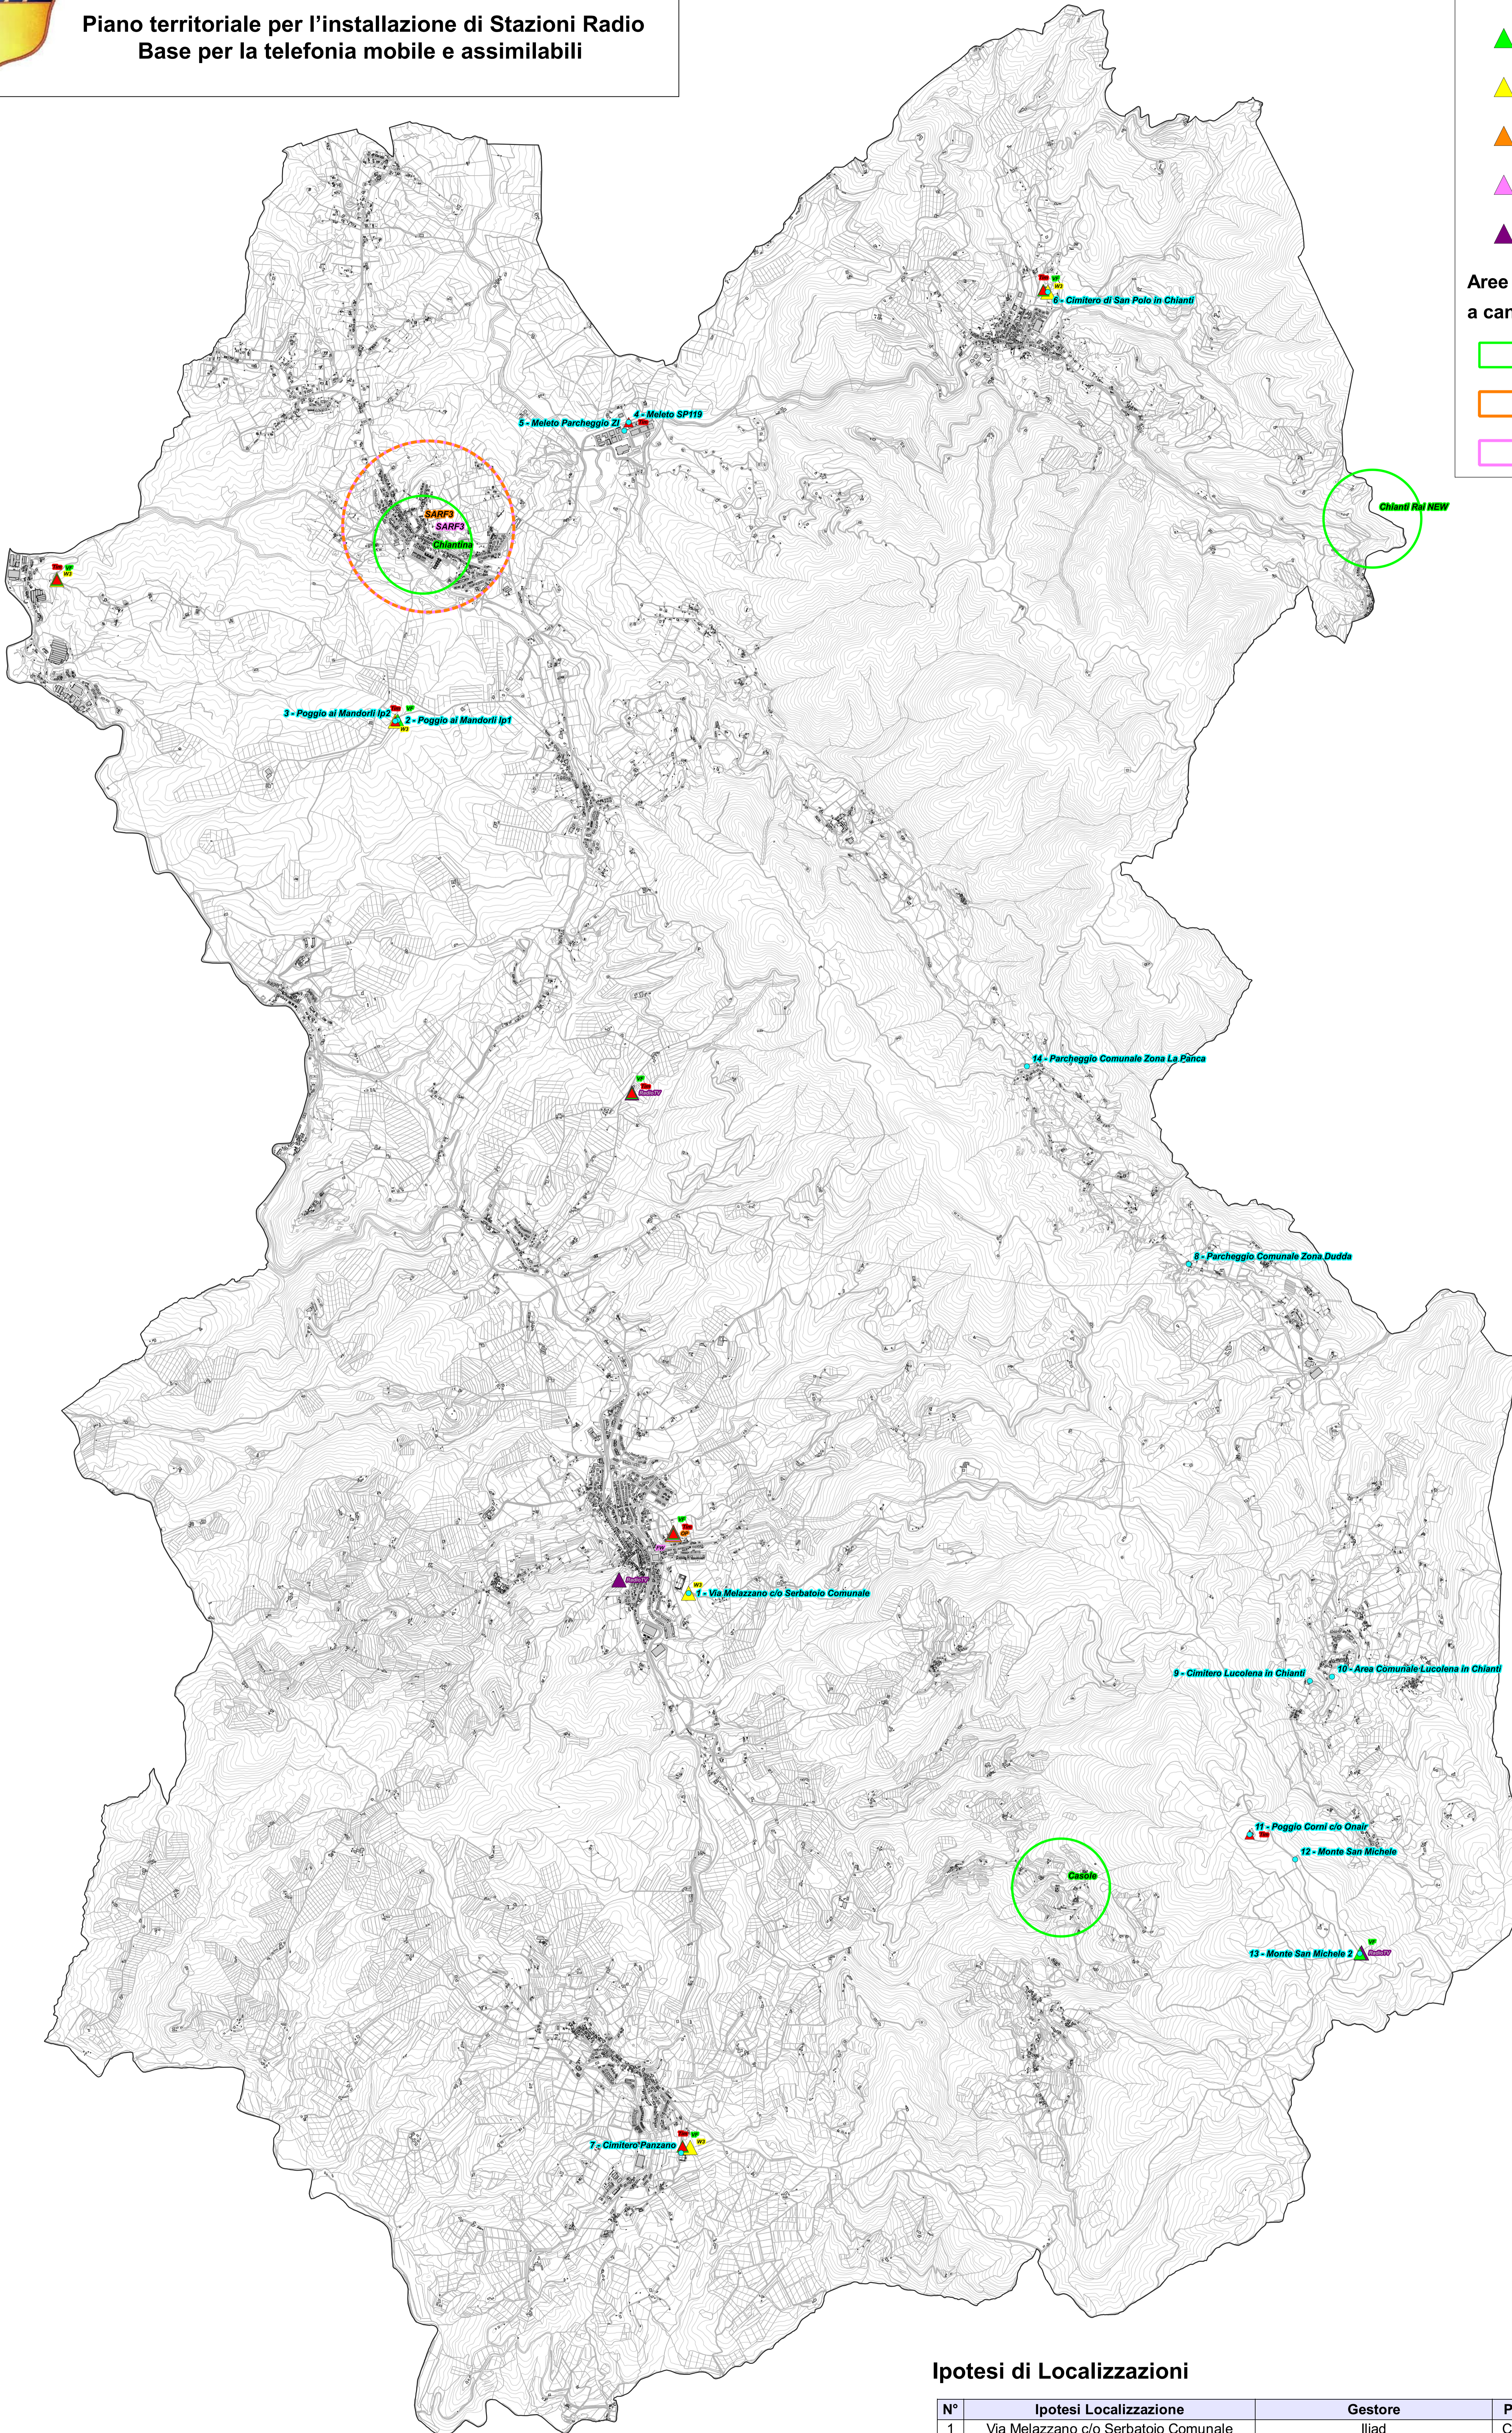

Comune di Greve in Chianti

Allegato A - Mappa delle Localizzazioni - Anno 2023

Piano territoriale per l'installazione di Stazioni Radio Base per la telefonia mobile e assimilabili

Legenda

- Ipotesi Localizzazione
- ▲ Tim Onair (Tim)
- ▲ Vodafone Onair (VF)
- ▲ WindTre Onair (W3)
- ▲ Opnet Onair (OP) - In Iter Realizzativo
- ▲ FastwebAir Onair (FW) - In Iter Realizzativo
- ▲ Impianti Radio - TV (RadioTV)

Aree di ricerca per le quali si demanda a candidato individuato dal gestore

- Vodafone
- Opnet
- FastwebAir

Aree di ricerca per le quali si demanda a candidato individuato dal gestore

Gestore	Nome	Codice	Indirizzo	Descrizione
VODAFONE	Casole	-	Localita' Casole	Area di ricerca
VODAFONE	Chiantina	-	Via E.E. Agnoletti	Area di ricerca
VODAFONE	Chianti Rai NEW	-	-	Area di ricerca
OPNET	-	SARF3	-	Area di ricerca
FASTWEBAIR	-	SARF3	-	Area di ricerca

Ipotesi di Localizzazioni

N°	Ipotesi Localizzazione	Gestore	Proprietà	Note	
1	Via Melazzano c/o Serbatoio Comunale	Iliad	Comunale	Cositing	Ipotesi singola
2	Poggio ai Mandorli Ip1	Iliad	Privata	Cositing	Ipotesi alternative per Iliad
3	Poggio ai Mandorli Ip2	Vodafone Iliad	Comunale	Cositing	
4	Meleto SP119	WindTre Iliad	Comunale	Nuovo Impianto	Ipotesi alternative
5	Meleto Parcheggio ZI	WindTre Iliad	Comunale	Nuovo Impianto	
6	Cimitero di San Polo in Chianti	Iliad	Comunale	Cositing	Ipotesi singola
7	Cimitero Panzano	Iliad WindTre Opnet FastwebAir	Comunale	Nuovo Impianto	Ipotesi singola
8	Parcheggio Comunale Zona Dudda	WindTre	Comunale	Nuovo Impianto	Ipotesi singola
9	Cimitero Lucolena in Chianti*	Vodafone	Comunale	Nuovo Impianto	Ipotesi alternative
10	Area Comunale Lucolena in Chianti*	Vodafone	Comunale	Nuovo Impianto	
11	Poggio Corni c/o Onair	Vodafone	Comunale	Cositing	Ipotesi alternative per Vodafone
12	Monte San Michele	Vodafone WindTre	Comunale	Nuovo Impianto	
13	Monte San Michele 2	Tim	Privata	Cositing	Ipotesi singola
14	Parcheggio Comunale Zona La Panca	Candidato a disposizione	Comunale	Nuovo Impianto	-