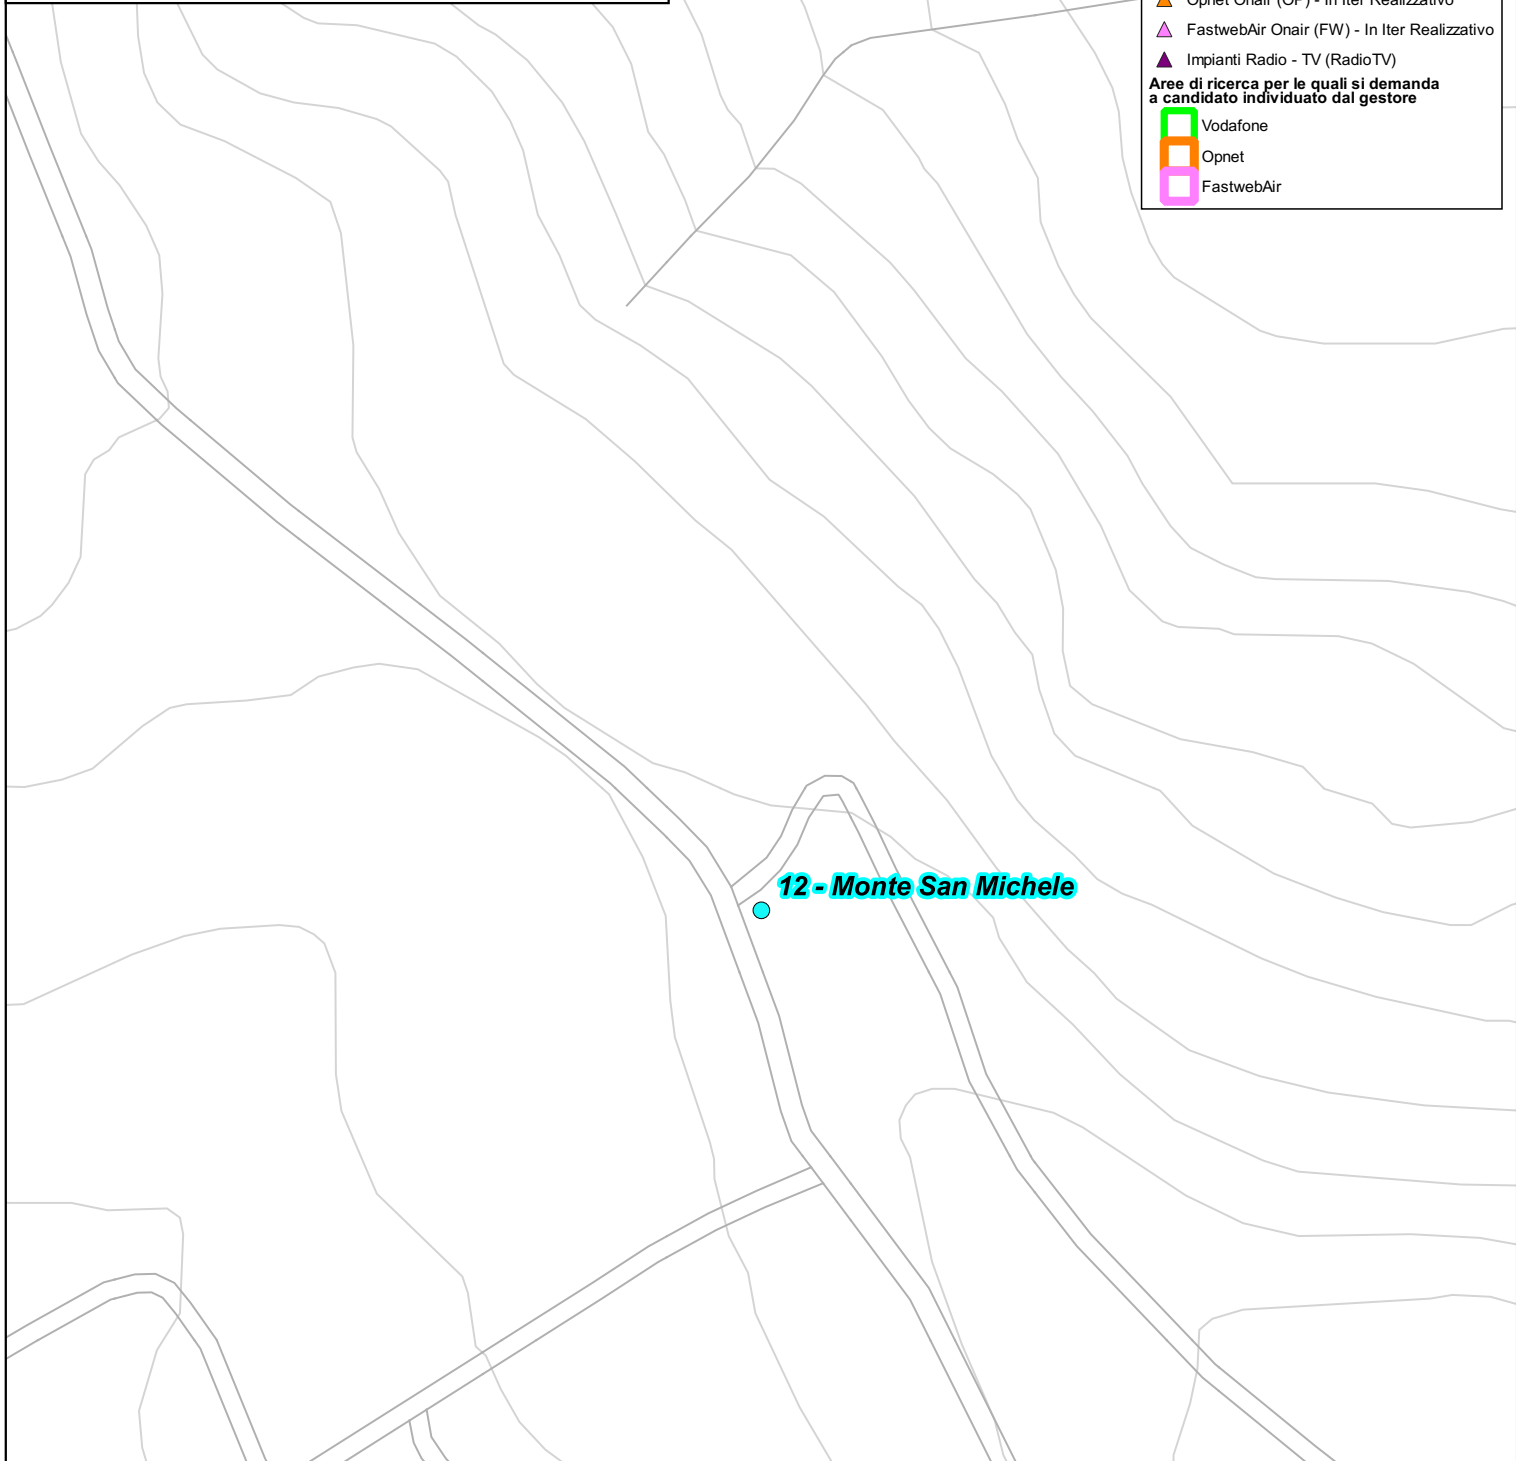

Comune di Greve in Chianti

Allegato A - Mappa delle Localizzazioni - Anno 2023

Piano territoriale per l'installazione di Stazioni Radio Base per la telefonia mobile e assimilabili

Legenda

- Ipotesi Localizzazione
- ▲ Tim Onair (Tim)
- ▲ Vodafone Onair (VF)
- ▲ WindTre Onair (W3)
- ▲ Opnet Onair (OP) - In Iter Realizzativo
- ▲ FastwebAir Onair (FW) - In Iter Realizzativo
- ▲ Impianti Radio - TV (RadioTV)

Aree di ricerca per le quali si demanda a candidato individuato dal gestore

- Vodafone
- Opnet
- FastwebAir

N°	Ipotesi Localizzazione	Gestore	Proprietà	Note	
1	Via Melazzano c/o Serbatoio Comunale	Iliad	Comunale	Costing	Ipotesi singola
2	Poggio ai Mandorli Ip1	Iliad	Privata	Costing	Ipotesi alternative per Iliad
3	Poggio ai Mandorli Ip2	Vodafone Iliad	Privata	Costing	
4	Meleto SP119	WindTre Iliad	Comunale	Nuovo Impianto	Ipotesi alternative
5	Meleto Parcheggio ZI	WindTre Iliad	Comunale	Nuovo Impianto	
6	Cimitero di San Polo in Chianti	Iliad	Comunale	Costing	Ipotesi singola
7	Cimitero Panzano	Iliad WindTre Opnet FastwebAir	Comunale	Nuovo Impianto	Ipotesi singola
8	Parcheggio Comunale Zona Dudda	WindTre	Comunale	Nuovo Impianto	Ipotesi singola
9	Cimitero Lucolena in Chianti*	Vodafone	Comunale	Nuovo Impianto	Ipotesi alternative
10	Area Comunale Lucolena in Chianti*	Vodafone	Comunale	Nuovo Impianto	
11	Poggio Corni c/o Onair	Vodafone	Comunale	Costing	Ipotesi alternative per Vodafone
12	Monte San Michele	Vodafone WindTre	Comunale	Nuovo Impianto	
13	Monte San Michele 2	Tim	Privata	Costing	Ipotesi singola
14	Parcheggio Comunale Zona La Panca	Candidato a disposizione	Comunale	Nuovo Impianto	-

*Note: Localizzazione da verificare previa disponibilità area.