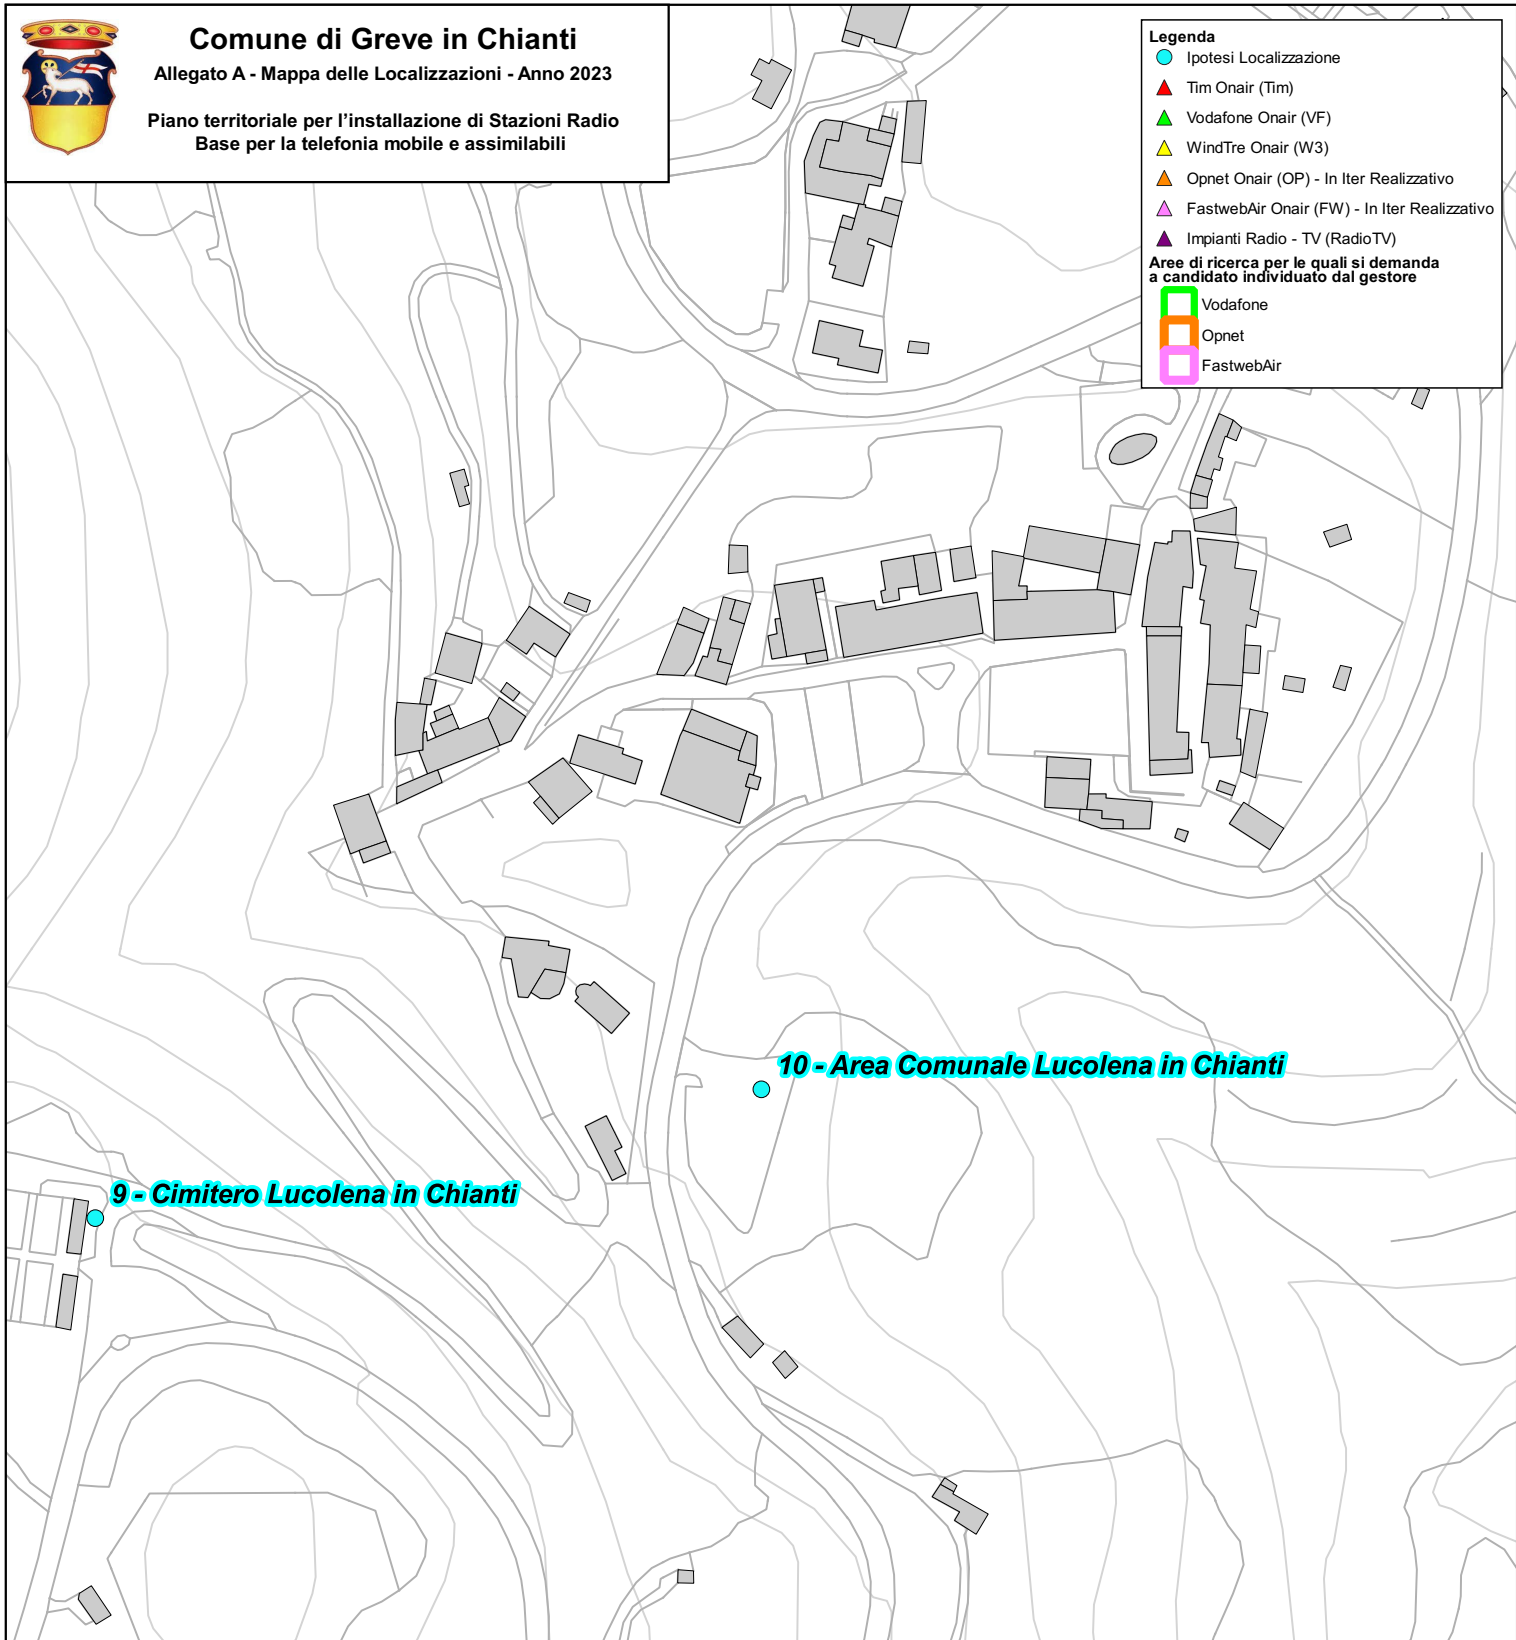

Comune di Greve in Chianti

Allegato A - Mappa delle Localizzazioni - Anno 2023

Piano territoriale per l'installazione di Stazioni Radio Base per la telefonia mobile e assimilabili

Legenda

- Ipotesi Localizzazione
- ▲ Tim Onair (Tim)
- ▲ Vodafone Onair (VF)
- ▲ WindTre Onair (W3)
- ▲ Opnet Onair (OP) - In Iter Realizzativo
- ▲ FastwebAir Onair (FW) - In Iter Realizzativo
- ▲ Impianti Radio - TV (RadioTV)

Are di ricerca per le quali si domanda a candidato individuato dal gestore

- Vodafone
- Opnet
- FastwebAir

N°	Ipotesi Localizzazione	Gestore	Proprietà	Note	
1	Via Melazzano c/o Serbatoio Comunale	Iliad	Comunale	Costing	Ipotesi singola
2	Poggio ai Mandorli Ip1	Iliad	Privata	Costing	Ipotesi alternative per Iliad
3	Poggio ai Mandorli Ip2	Vodafone Iliad	Privata	Costing	
4	Meleto SP119	WindTre Iliad	Comunale	Nuovo Impianto	
5	Meleto Parcheggio ZI	WindTre Iliad	Comunale	Nuovo Impianto	Ipotesi alternative
6	Cimitero di San Polo in Chianti	Iliad	Comunale	Costing	Ipotesi singola
7	Cimitero Panzano	Iliad WindTre Opnet FastwebAir	Comunale	Nuovo Impianto	Ipotesi singola
8	Parcheggio Comunale Zona Dudda	WindTre	Comunale	Nuovo Impianto	Ipotesi singola
9	Cimitero Lucolena in Chianti*	Vodafone	Comunale	Nuovo Impianto	Ipotesi alternative
10	Area Comunale Lucolena in Chianti*	Vodafone	Comunale	Nuovo Impianto	
11	Poggio Corni c/o Onair	Vodafone	Comunale	Costing	Ipotesi alternative per Vodafone
12	Monte San Michele	Vodafone WindTre	Comunale	Nuovo Impianto	
13	Monte San Michele 2	Tim	Privata	Costing	Ipotesi singola
14	Parcheggio Comunale Zona La Panca	Candidato a disposizione	Comunale	Nuovo Impianto	-

*Note: Localizzazione da verificare previa disponibilità area.