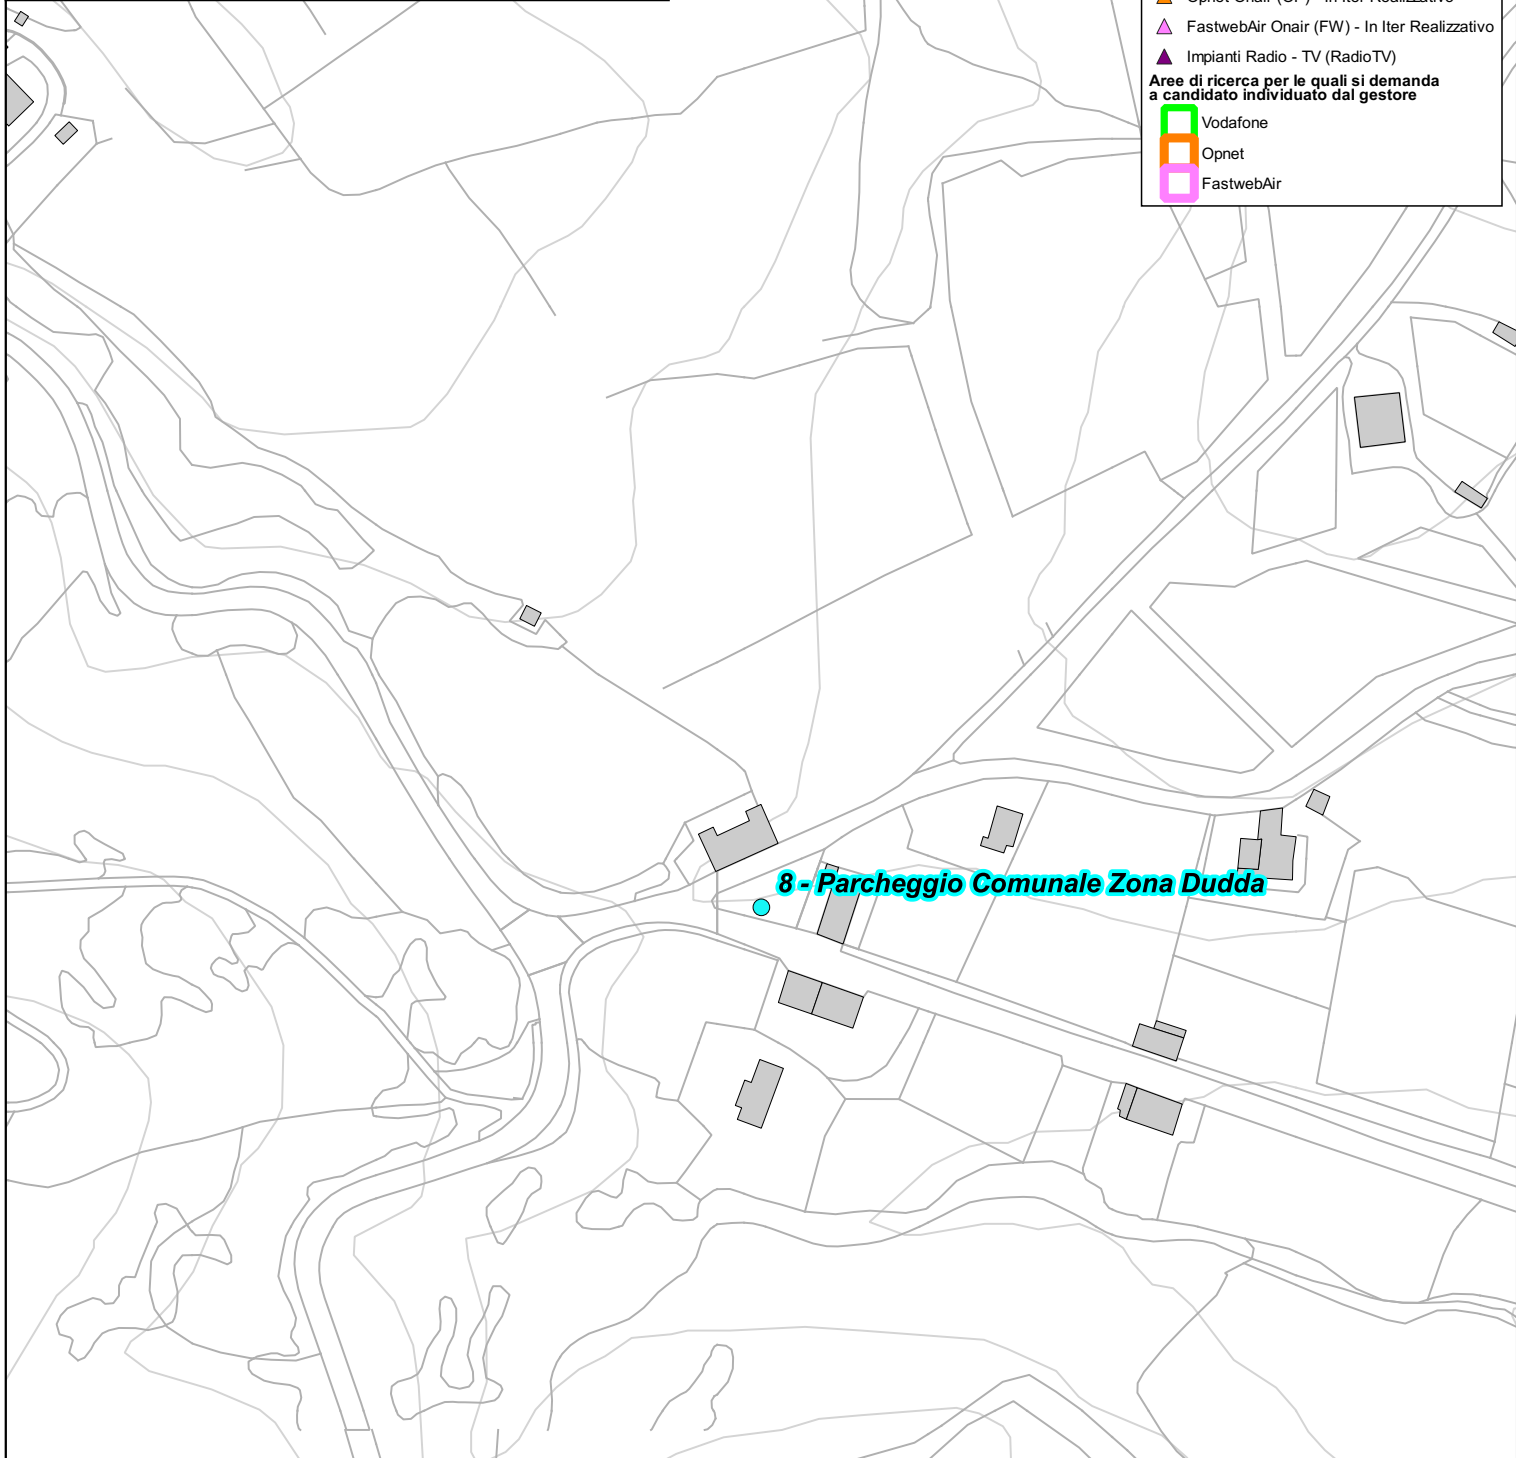

Comune di Greve in Chianti

Allegato A - Mappa delle Localizzazioni - Anno 2023

Piano territoriale per l'installazione di Stazioni Radio Base per la telefonia mobile e assimilabili

Legenda

1. Ipotesi Localizzazione
   - ▲ Tim Onair (Tim)
   - ▲ Vodafone Onair (VF)
   - ▲ WindTre Onair (W3)
   - ▲ Opnet Onair (OP) - In Iter Realizzativo
   - ▲ FastwebAir Onair (FW) - In Iter Realizzativo
   - ▲ Impianti Radio - TV (RadioTV)
2. **Aree di ricerca per le quali si demanda a candidato individuato dal gestore**
3. Vodafone
   - Opnet
   - FastwebAir

8 - Parcheggio Comunale Zona Dudda

N°	Ipotesi Localizzazione	Gestore	Proprietà	Note	
1	Via Melazzano c/o Serbatoio Comunale	Iliad	Comunale	Costing	Ipotesi singola
2	Poggio ai Mandorli Ip1	Iliad	Privata	Costing	Ipotesi alternative per Iliad
3	Poggio ai Mandorli Ip2	Vodafone Iliad	Privata	Costing	
4	Meleto SP119	WindTre Iliad	Comunale	Nuovo Impianto	Ipotesi alternative
5	Meleto Parcheggio ZI	WindTre Iliad	Comunale	Nuovo Impianto	
6	Cimitero di San Polo in Chianti	Iliad	Comunale	Costing	Ipotesi singola
7	Cimitero Panzano	Iliad WindTre Opnet FastwebAir	Comunale	Nuovo Impianto	Ipotesi singola
8	Parcheggio Comunale Zona Dudda	WindTre	Comunale	Nuovo Impianto	Ipotesi singola
9	Cimitero Lucolena in Chianti*	Vodafone	Comunale	Nuovo Impianto	Ipotesi alternative
10	Area Comunale Lucolena in Chianti*	Vodafone	Comunale	Nuovo Impianto	
11	Poggio Corni c/o Onair	Vodafone	Comunale	Costing	Ipotesi alternative per Vodafone
12	Monte San Michele	Vodafone WindTre	Comunale	Nuovo Impianto	
13	Monte San Michele 2	Tim	Privata	Costing	Ipotesi singola
14	Parcheggio Comunale Zona La Panca	Candidato a disposizione	Comunale	Nuovo Impianto	-

*Note: Localizzazione da verificare previa disponibilità area.