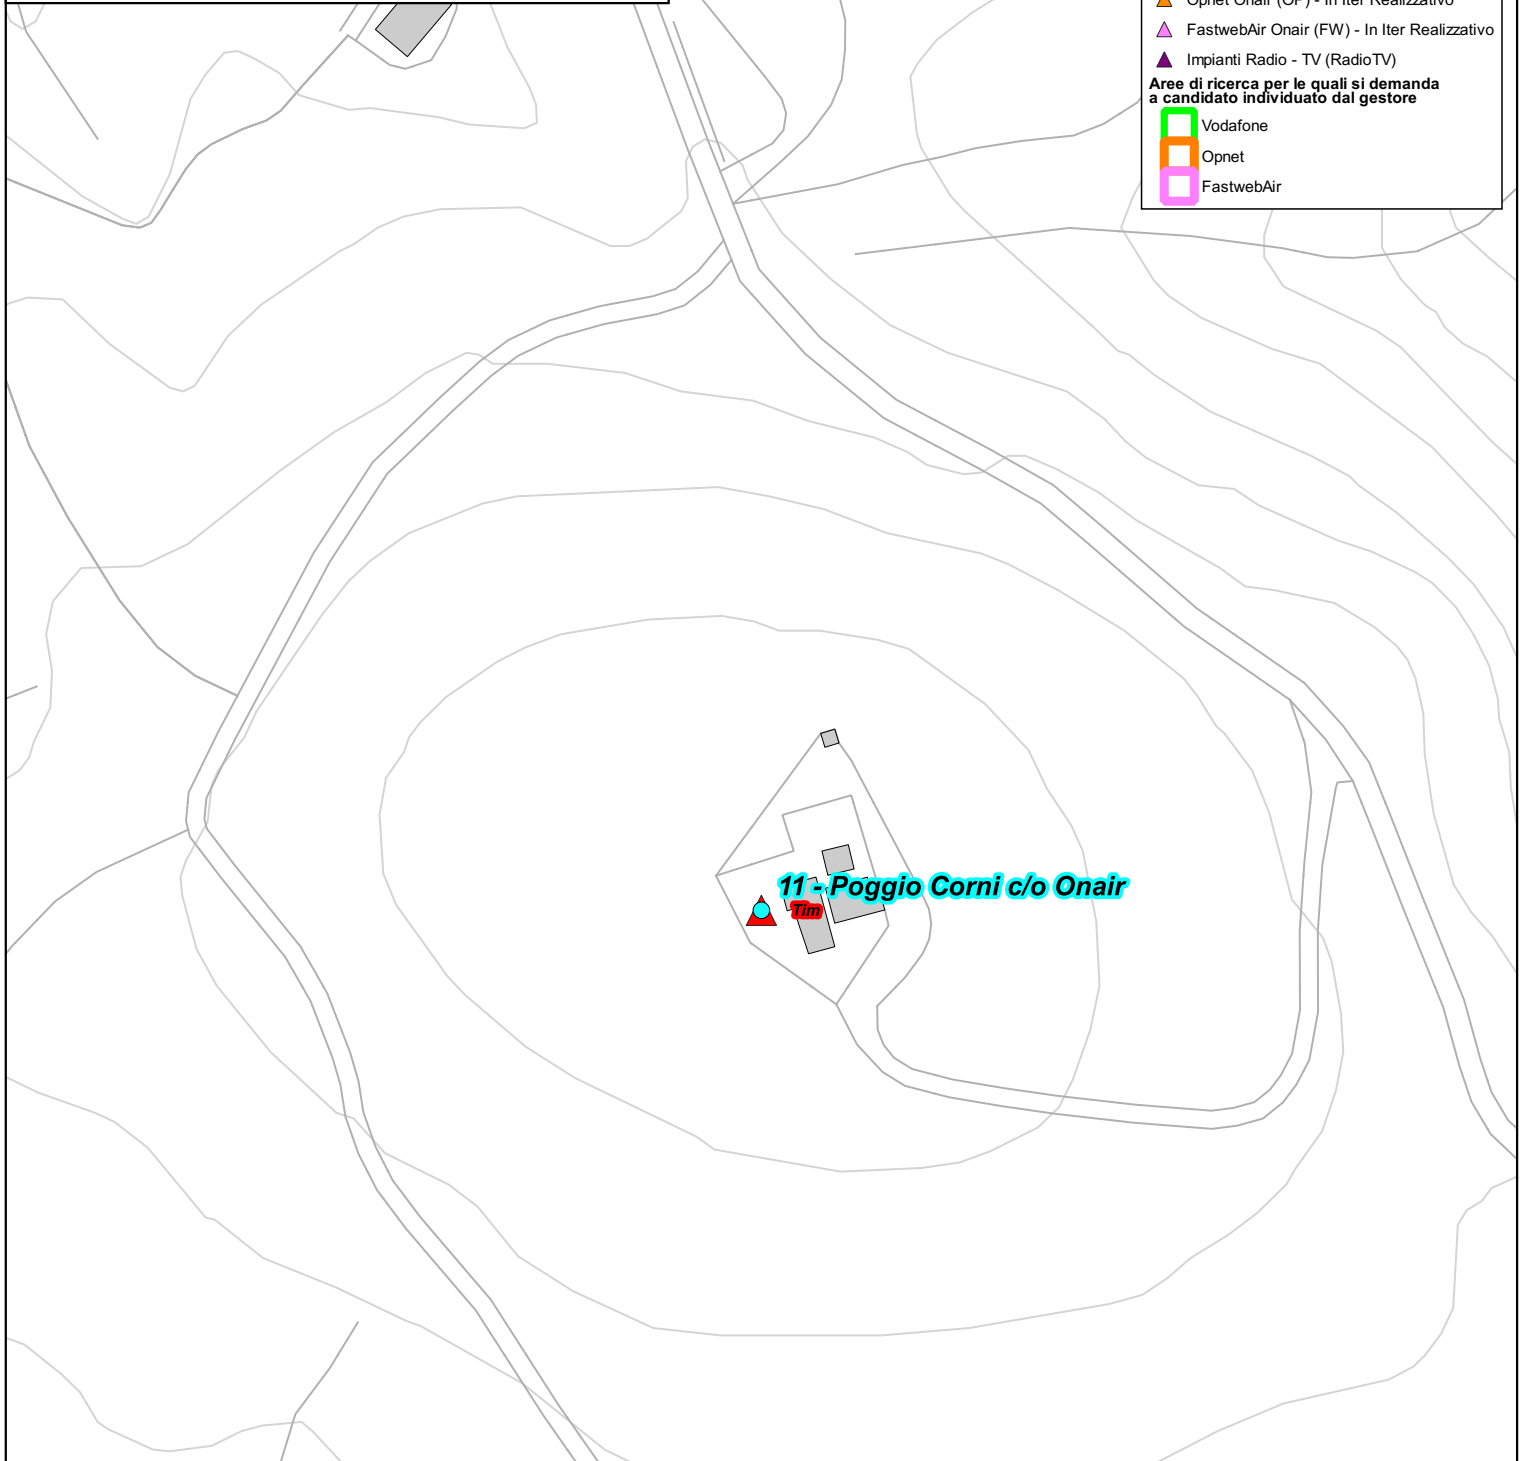

Comune di Greve in Chianti

Allegato A - Mappa delle Localizzazioni - Anno 2023

Piano territoriale per l'installazione di Stazioni Radio Base per la telefonia mobile e assimilabili

Legenda

1. Ipotesi Localizzazione
   - ▲ Tim Onair (Tim)
   - ▲ Vodafone Onair (VF)
   - ▲ WindTre Onair (W3)
   - ▲ Opnet Onair (OP) - In Iter Realizzativo
   - ▲ FastwebAir Onair (FW) - In Iter Realizzativo
   - ▲ Impianti Radio - TV (RadioTV)
2. **Aree di ricerca per le quali si domanda a candidato individuato dal gestore**
3. Vodafone
   - Opnet
   - FastwebAir

11 - Poggio Corni c/o Onair

N°	Ipotesi Localizzazione	Gestore	Proprietà	Note	
1	Via Melazzano c/o Serbatoio Comunale	Iliad	Comunale	Cositing	Ipotesi singola
2	Poggio ai Mandorli Ip1	Iliad	Privata	Cositing	Ipotesi alternative per Iliad
3	Poggio ai Mandorli Ip2	Vodafone Iliad	Privata	Cositing	
4	Meleto SP119	WindTre Iliad	Comunale	Nuovo Impianto	Ipotesi alternative
5	Meleto Parcheggio ZI	WindTre Iliad	Comunale	Nuovo Impianto	
6	Cimitero di San Polo in Chianti	Iliad	Comunale	Cositing	Ipotesi singola
7	Cimitero Panzano	Iliad WindTre Opnet FastwebAir	Comunale	Nuovo Impianto	Ipotesi singola
8	Parcheggio Comunale Zona Dudda	WindTre	Comunale	Nuovo Impianto	Ipotesi singola
9	Cimitero Lucolena in Chianti*	Vodafone	Comunale	Nuovo Impianto	Ipotesi alternative
10	Area Comunale Lucolena in Chianti*	Vodafone	Comunale	Nuovo Impianto	
11	Poggio Corni c/o Onair	Vodafone	Comunale	Cositing	Ipotesi alternative per Vodafone
12	Monte San Michele	Vodafone WindTre	Comunale	Nuovo Impianto	
13	Monte San Michele 2	Tim	Privata	Cositing	Ipotesi singola
14	Parcheggio Comunale Zona La Panca	Candidato a disposizione	Comunale	Nuovo Impianto	-

*Note: Localizzazione da verificare previa disponibilità area.