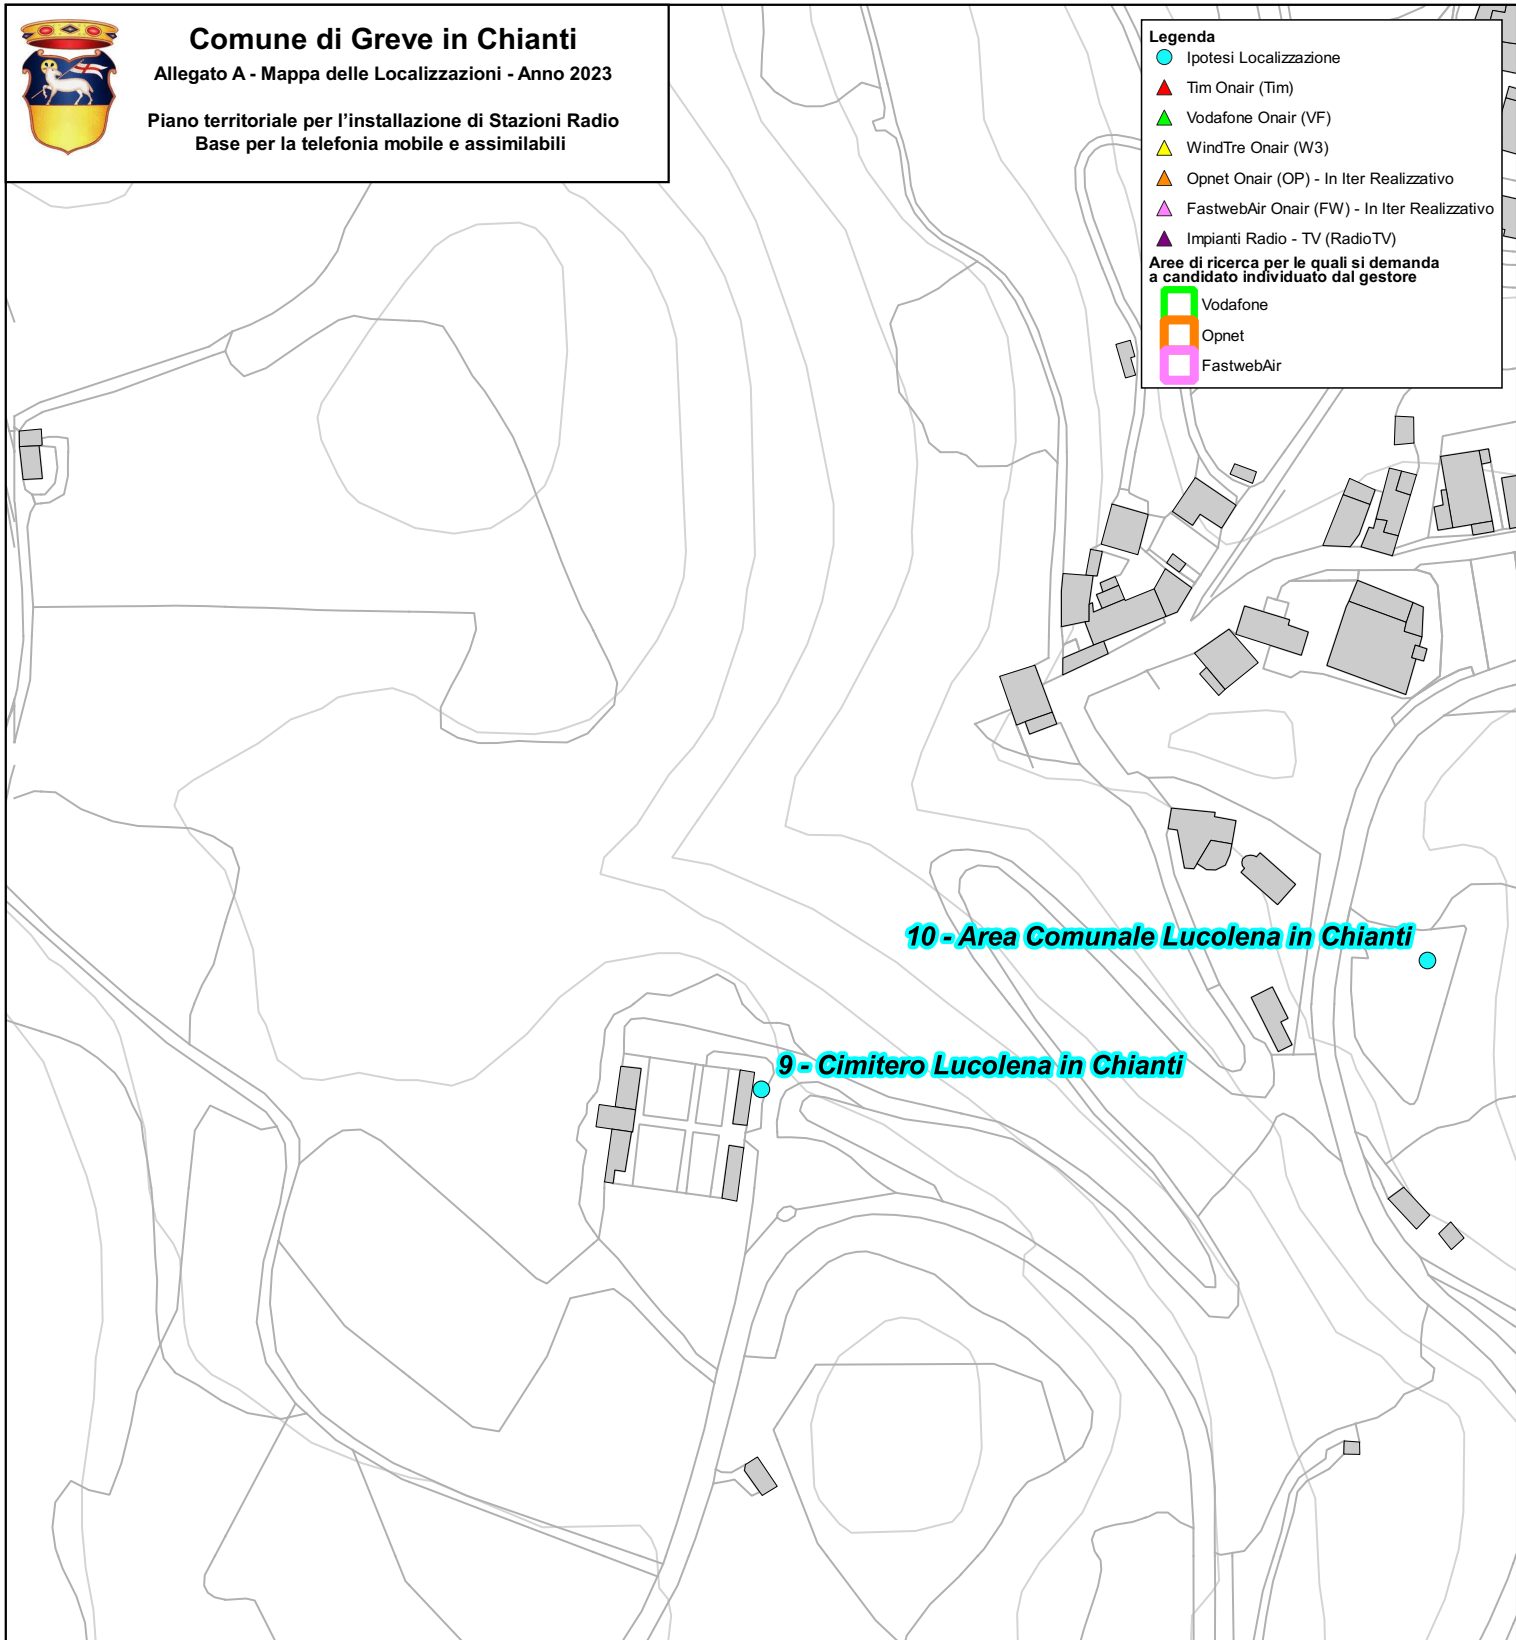

Comune di Greve in Chianti

Allegato A - Mappa delle Localizzazioni - Anno 2023

Piano territoriale per l'installazione di Stazioni Radio Base per la telefonia mobile e assimilabili

Legenda

- Ipotesi Localizzazione
- ▲ Tim Onair (Tim)
- ▲ Vodafone Onair (VF)
- ▲ WindTre Onair (W3)
- ▲ Opnet Onair (OP) - In Iter Realizzativo
- ▲ FastwebAir Onair (FW) - In Iter Realizzativo
- ▲ Impianti Radio - TV (RadioTV)

Aree di ricerca per le quali si demanda a candidato individuato dal gestore

- Vodafone
- Opnet
- FastwebAir

N°	Ipotesi Localizzazione	Gestore	Proprietà	Note	
1	Via Melazzano c/o Serbatoio Comunale	Iliad	Comunale	Costing	Ipotesi singola
2	Poggio ai Mandorli Ip1	Iliad	Privata	Costing	Ipotesi alternative per Iliad
3	Poggio ai Mandorli Ip2	Vodafone Iliad	Privata	Costing	
4	Meleto SP119	WindTre Iliad	Comunale	Nuovo Impianto	Ipotesi alternative
5	Meleto Parcheggio ZI	WindTre Iliad	Comunale	Nuovo Impianto	
6	Cimitero di San Polo in Chianti	Iliad	Comunale	Costing	Ipotesi singola
7	Cimitero Panzano	Iliad WindTre Opnet FastwebAir	Comunale	Nuovo Impianto	Ipotesi singola
8	Parcheggio Comunale Zona Dudda	WindTre	Comunale	Nuovo Impianto	Ipotesi singola
9	Cimitero Lucolena in Chianti*	Vodafone	Comunale	Nuovo Impianto	Ipotesi alternative
10	Area Comunale Lucolena in Chianti*	Vodafone	Comunale	Nuovo Impianto	
11	Poggio Corni c/o Onair	Vodafone	Comunale	Costing	Ipotesi alternative per Vodafone
12	Monte San Michele	Vodafone WindTre	Comunale	Nuovo Impianto	
13	Monte San Michele 2	Tim	Privata	Costing	Ipotesi singola
14	Parcheggio Comunale Zona La Panca	Candidato a disposizione	Comunale	Nuovo Impianto	-

*Note: Localizzazione da verificare previa disponibilità area.